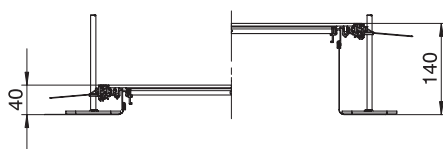

St	Tērauds
FS	cinkots

Pamatdati

Art.-Nr.	7424004
Tips	OKA-G40040140
Apzīmējums 1	Grīdas kabeļu kanāla komplekts
Apzīmējums 2	tukšs
Dimensija	2400x400x140
Materiāls	Tērauds
Materiāla saīsinājums	St
Virsmas	cinkots
Virsmas atbilstoši DIN	DIN EN 10346
Virsmas saīsinājums	FS
Mazākā VK vienība (VG)	2,40 m
Svars	1.489,22 kg/100 m

Tehnisko datu lapa

Kanāla posms, nosedzošs, augstums 40-140 mm

Art.-Nr. 7424004

Tehniskie dati

Garums	2.400,00 mm
Platums	400,00 mm
Pārsegi	3,00 stundas
Montāžas atveres pārsegums	<input type="checkbox"/>
Grīdas plāksne	<input type="checkbox"/>
Iespējams iemontēt blīvi	<input checked="" type="checkbox"/>
Vāka nostiprināšana ar ātru fiksāciju	<input type="checkbox"/>
Montāžas atvere virsgrīdas tvertnei	<input type="checkbox"/>
Atdalāms	<input checked="" type="checkbox"/>
Piemērots kompensācijas šuvei	<input type="checkbox"/>
Auduma siena	<input checked="" type="checkbox"/>
Kanāla augstums	40,00 - 140,00 mm
Vāka materiāla biezums	4,00 mm
Minimālais grīdas pamatnes augstums	40,00
Ar pārlaidumu	<input checked="" type="checkbox"/>
Ar starpsienu	<input type="checkbox"/>
Ar atveri pieslēgumam	<input type="checkbox"/>
Ar potenciāla izlīdzināšanu	<input type="checkbox"/>
Montāžas atvere	bez
Montāžas atvere	kvadrātisks
Augstuma regulēšanas diapazons	40,00 - 140,00 mm
Augšējā daļa, noņemama	<input checked="" type="checkbox"/>