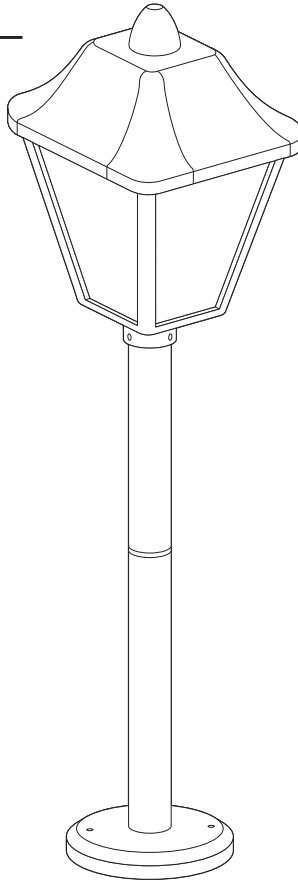

---

**ENDURA® CLASSIC  
TRADITION**

---

	EAN	W max.	°C	V~	Hz
ENDURA® CLASSIC TRADITION 100 CM ALU E27 BK	4058075206366	60W	-20...+40	220-240	50/60
ENDURA® CLASSIC TRADITION 100 CM ALU E27 GD	4058075206380	60W	-20...+40	220-240	50/60