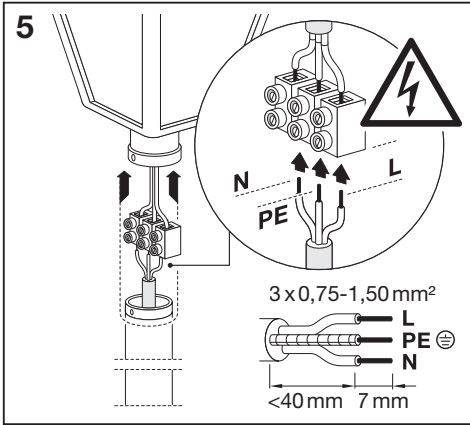

---

**ENDURA® CLASSIC  
TRADITION**

---

	EAN	W max.	°C	V~	Hz
ENDURA® CLASSIC TRADITION 100 CM ALU E27 BK	4058075206366	60W	-20...+40	220-240	50/60
ENDURA® CLASSIC TRADITION 100 CM ALU E27 GD	4058075206380	60W	-20...+40	220-240	50/60