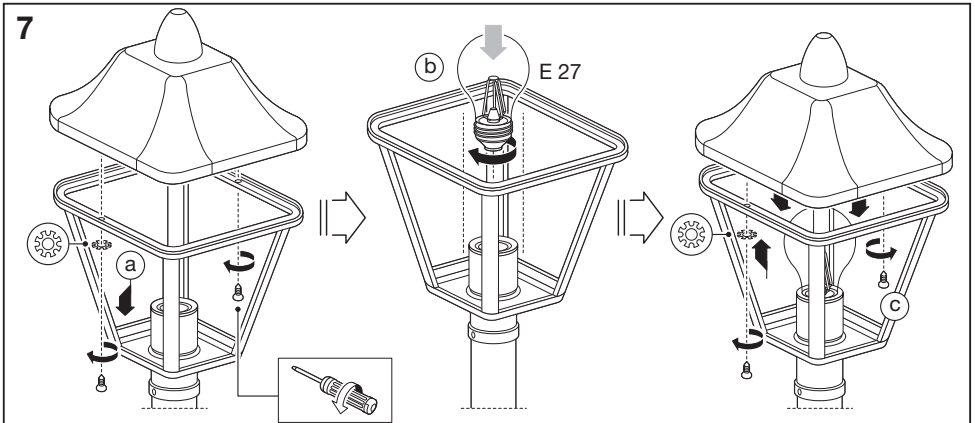

---

**ENDURA® CLASSIC  
TRADITION**

---

	EAN	W max.	°C	V~	Hz
ENDURA® CLASSIC TRADITION 100 CM ALU E27 BK	4058075206366	60W	-20...+40	220-240	50/60
ENDURA® CLASSIC TRADITION 100 CM ALU E27 GD	4058075206380	60W	-20...+40	220-240	50/60