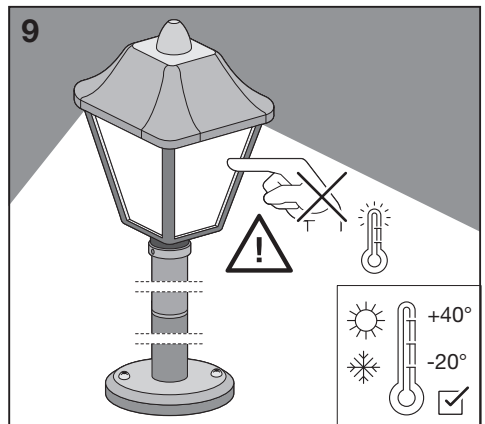

---

**ENDURA® CLASSIC  
TRADITION**

---

	EAN	W max.	°C	V~	Hz
ENDURA® CLASSIC TRADITION 100 CM ALU E27 BK	4058075206366	60W	-20...+40	220-240	50/60
ENDURA® CLASSIC TRADITION 100 CM ALU E27 GD	4058075206380	60W	-20...+40	220-240	50/60