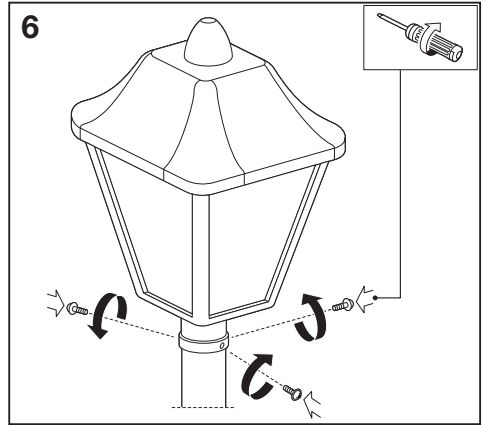

---

**ENDURA® CLASSIC  
TRADITION**

---

	EAN	W max.	°C	V~	Hz
ENDURA® CLASSIC TRADITION 100 CM ALU E27 BK	4058075206366	60W	-20...+40	220-240	50/60
ENDURA® CLASSIC TRADITION 100 CM ALU E27 GD	4058075206380	60W	-20...+40	220-240	50/60