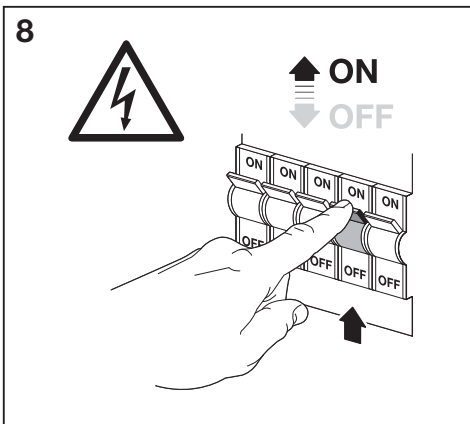

---

**ENDURA® CLASSIC  
TRADITION**

---

	EAN	W max.	°C	V~	Hz
ENDURA® CLASSIC TRADITION 100 CM ALU E27 BK	4058075206366	60W	-20...+40	220-240	50/60
ENDURA® CLASSIC TRADITION 100 CM ALU E27 GD	4058075206380	60W	-20...+40	220-240	50/60