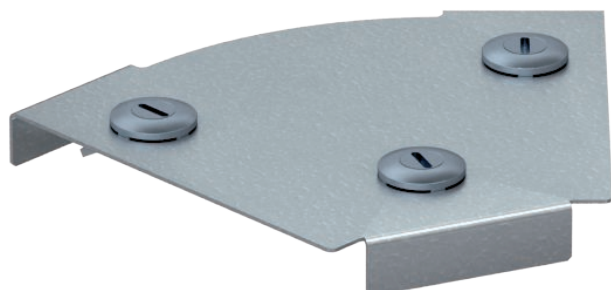

Tehnisko datu lapa

Vāks 45° likumam Magic

Art.-Nr. 7138400

Vāks 45° likumam ar iemontētiem pagriežamiem aizslēgiem.

| | |
|-----------|--|
| St | Tērauds |
| DD | nepārtraukti cinkots cinks/alumīnijs, Double Dip |

Produkta papildus teksta norādījumi | Fasondetaļu vāku var izmantot uz jebkura augstuma malām.

Pamatdati

| | |
|------------------------|--|
| Art.-Nr. | 7138400 |
| Tips | DFBM 45 100 DD |
| Apzīmējums 1 | 45° pagrieziņa vāks |
| Apzīmējums 2 | pagriežienam RBM 45 100 |
| Ražotājs | OBO |
| Dimensija | B=100mm |
| Materiāls | Tērauds |
| Materiāla saīsinājums | St |
| Virsmas | nepārtraukti cinkots cinks/alumīnijs, Double Dip |
| Virsmas atbilstošī DIN | DIN EN 10346 |
| Virsmas saīsinājums | DD |
| Mazākā VK vienība (VG) | 1,00 gab. |
| Svars | 16,40 kg/100 gab. |

Tehniskie dati

| | |
|-----------------------------------|-------------------------------------|
| Platums | 100,00 mm |
| Izmērs B | 100,00 mm |
| Likums (leņķis) | 45° |
| Stiprinājuma veids | Slēdzene ar grozāmu aizbidni |
| Loksnes biezums | 1,25 mm |
| Piemērots kabeļu renei | <input checked="" type="checkbox"/> |
| Piemērots režģveida renei | <input type="checkbox"/> |
| Piemērots kabeļu trepēm | <input type="checkbox"/> |
| Piemērots funkciju nodrošināšanai | <input type="checkbox"/> |
| Virziena maiņa | horizontāls |
| Nerūsējošs tērauds, kodināts | <input type="checkbox"/> |
| Ar enģēm | <input type="checkbox"/> |