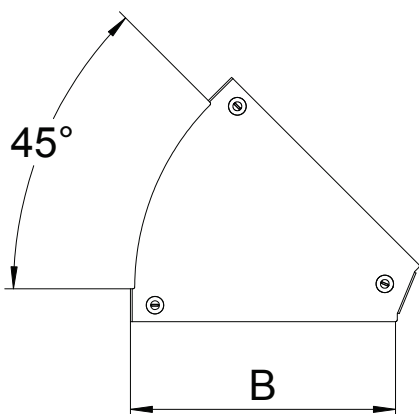

Tehnisko datu lapa

Vāks 45° likumam Magic

Art.-Nr. 7138400

Vāks 45° likumam ar iemontētiem pagriežamiem aizslēgiem.

| | |
|-----------|--|
| St | Tērauds |
| DD | nepārtraukti cinkots cinks/alumīnijs, Double Dip |

Produkta papildus teksta norādījumi | Fasondetaļu vāku var izmantot uz jebkura augstuma malām.

Pamatdati

| | |
|------------------------|--|
| Art.-Nr. | 7138400 |
| Tips | DFBM 45 100 DD |
| Apzīmējums 1 | 45° pagrieziņa vāks |
| Apzīmējums 2 | pagriežienam RBM 45 100 |
| Ražotājs | OBO |
| Dimensija | B=100mm |
| Materiāls | Tērauds |
| Materiāla saīsinājums | St |
| Virsmas | nepārtraukti cinkots cinks/alumīnijs, Double Dip |
| Virsmas atbilstošī DIN | DIN EN 10346 |
| Virsmas saīsinājums | DD |
| Mazākā VK vienība (VG) | 1,00 gab. |
| Svars | 16,40 kg/100 gab. |

Tehniskie dati

| | |
|-----------------------------------|-------------------------------------|
| Platums | 100,00 mm |
| Izmērs B | 100,00 mm |
| Likums (leņķis) | 45° |
| Stiprinājuma veids | Slēdzene ar grozāmu aizbidni |
| Loksnes biezums | 1,25 mm |
| Piemērots kabeļu renei | <input checked="" type="checkbox"/> |
| Piemērots režģveida renei | <input type="checkbox"/> |
| Piemērots kabeļu trepēm | <input type="checkbox"/> |
| Piemērots funkciju nodrošināšanai | <input type="checkbox"/> |
| Virziena maiņa | horizontāls |
| Nerūsējošs tērauds, kodināts | <input type="checkbox"/> |
| Ar enģēm | <input type="checkbox"/> |