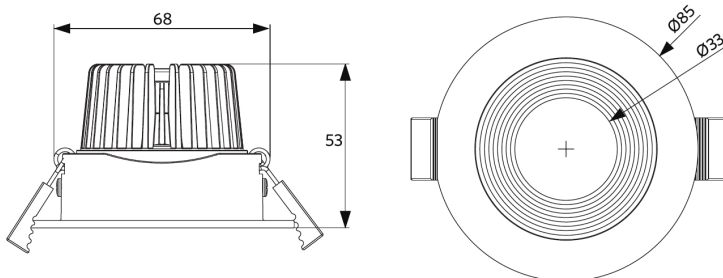

Technische specificaties	
Levensduur (L70)	50.000 u
Levensduur (L80)	30.000 u
Aan-/Uit-cycli	100.000
Kleurconsistentie (SDCM)	4
Dimbaarheid	Triac
Bundelhoek	30°
Maximale kantelhoek	25°
Afwerking	Mat wit
CRI	≥ 80
Beschermingsgraad (IP)	IP44
Slagvastheid	IK02
Beschermingsklasse	II
Risicogroep (EN 62471)	RG0
Voorschakelapparaat inbegrepen	Ja
Gloeidraadtest	750°C
Vermogensfactor	≥ 0,9

Elektrische aansluiting	
Frequentie	50/60 Hz
Nom. spanning	220-240 V
DC ingangsspanning	Zie catalogusbijlage Aansluitwaarden
230V Kabellengte	0.3 m

Materiaal eigenschappen	
Materiaal behuizing	Aluminium
Materiaal optiek	Polycarbonaat

Toepassingscondities	
Bedrijfstemperatuur	-10-+45°C
Gebruikstemperatuur	+25°C
Opslagtemperatuur	-25-+50°C

5 JAAR GARANTIE

ENERGY

OPPLE Lighting
541003207500

A
B
C
D
E
F
G

7
kWh/1000h

2019/2015

Maatschets (mm)

LEDspotRA-Ava-E2