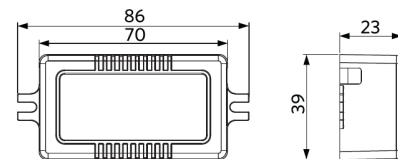

LEDspotRA-Ava-E2
Driver