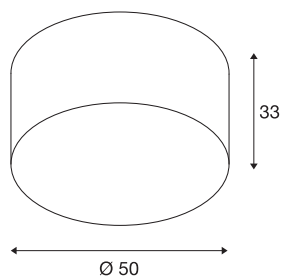

SOPRANA CL-1

plafondarmatuur, TC-DSE, rond, kap beige Ø/H 50/26 cm, max. 3x60 W

De royaal ontworpen lampenkap zorgt voor een breed toepassingsgebied van de SOPRANA CL-1-plafondarmatuur. De naar keuze witte of beige kap op basis van textiel en polystyreen garandeert gelijkmatige verlichting door de normale E27 hoogspanningslampen. De SOPRANA CL-1-plafondarmatuur is klaar voor directe aansluiting op 230 V netspanning.

TECHNISCHE SPECIFICATIES

Art.nr.:	155373
Fitting	E27
Aantal fittingen	3
Primaire nominale spanning	220-240V ~50/60Hz mA/V
Hoogte	33 cm
Diameter	50 cm
Nettogewicht	1.66 kg
Brutogewicht	3.579 kg
IP-code	IP 20
Veiligheidsklasse	I
Montage	Opbouw
Montagebeschrijving	Plafond
Wattage	60 W
Kleur	beige
BIG WHITE pagina	278