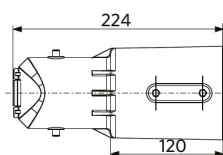

Materiaal eigenschappen

| | |
|--------------------------|----------------------|
| Materiaal behuizing | Aluminium |
| Materiaal optiek | Polycarbonaat |
| Geschikte mast Ø | 48-76 mm |
| Effectieve windbelasting | 1478 cm ² |
| Kustlijnbestendig | Ja |

A
B
C
D
E
F
G

E

200
kWh/1000h

2019/2015

Maatschets (mm)

LEDRoadlight

Pole Adapter-Roadlight-60mm

Pole Adapter-Roadlight-76mm