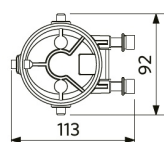

Materiaal eigenschappen

| | |
|--------------------------|----------------------|
| Materiaal behuizing | Aluminium |
| Materiaal optiek | Polycarbonaat |
| Geschikte mast Ø | 48-76 mm |
| Effectieve windbelasting | 1478 cm ² |
| Kustlijnbestendig | Ja |

A
B
C
D
E
F
G

E

200
kWh/1000h

2019/2015

Maatschets (mm)

LEDRoadlight

Pole Adapter-Roadlight-60mm

Pole Adapter-Roadlight-76mm