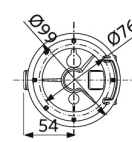

Materiaal eigenschappen

| | |
|--------------------------|----------------------|
| Materiaal behuizing | Aluminium |
| Materiaal optiek | Polycarbonaat |
| Geschikte mast Ø | 48-76 mm |
| Effectieve windbelasting | 1478 cm ² |
| Kustlijnbestendig | Ja |

A
B
C
D
E
F
G

E

200
kWh/1000h

2019/2015

Maatschets (mm)

LEDRoadlight

Pole Adapter-Roadlight-60mm

Pole Adapter-Roadlight-76mm