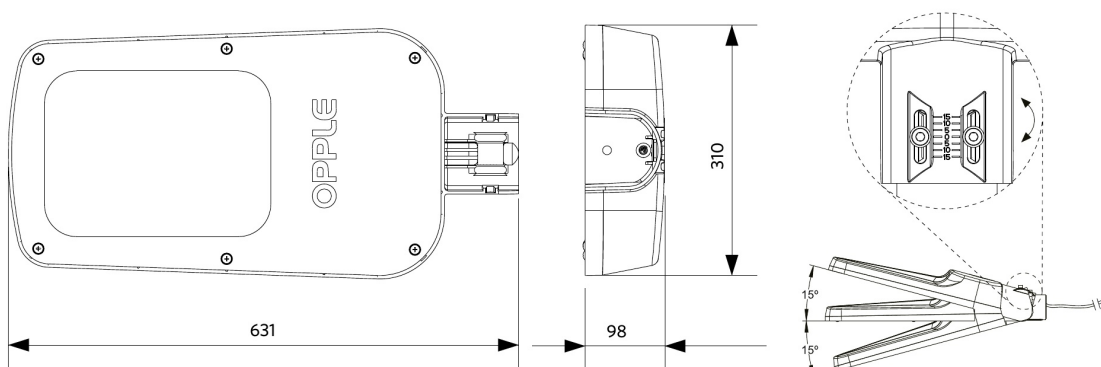

Materiaal eigenschappen

| | |
|--------------------------|----------------------|
| Materiaal behuizing | Aluminium |
| Materiaal optiek | Polycarbonaat |
| Geschikte mast Ø | 48-76 mm |
| Effectieve windbelasting | 1478 cm ² |
| Kustlijnbestendig | Ja |

A
B
C
D
E
F
G

E

200
kWh/1000h

2019/2015

Maatschets (mm)

LEDRoadlight

Pole Adapter-Roadlight-60mm

Pole Adapter-Roadlight-76mm