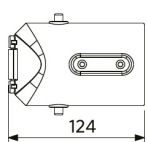

Materiaal eigenschappen

| | |
|--------------------------|----------------------|
| Materiaal behuizing | Aluminium |
| Materiaal optiek | Polycarbonaat |
| Geschikte mast Ø | 48-76 mm |
| Effectieve windbelasting | 1478 cm ² |
| Kustlijnbestendig | Ja |

A
B
C
D
E
F
G

E

200
kWh/1000h

2019/2015

Maatschets (mm)

LEDRoadlight

Pole Adapter-Roadlight-60mm

Pole Adapter-Roadlight-76mm