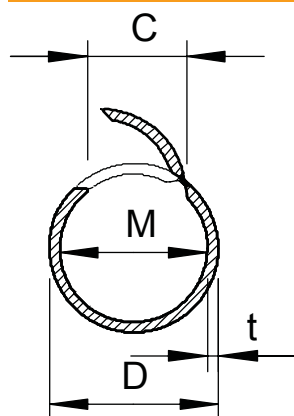

## Quick Pipe, gaiši pelēks

Preces Nr. 2153920

Quick Pipe apvieno sevi visas kabeļu kanāla un instalācijas caurules priekšrocības, kas padara to par inteligentu sistēmu. Šī sistēma ļauj izveidot tīru un drošu dažādu kabeļu virsapmetuma instalāciju pie sienas vai griestiem. Quick Pipe ir pieejama ar četriem metriskiem izmēriem: M16, M20, M25 un M32, piegādes garums ir 2 m.

Fasondetaļas ir sistēmas sastāvdaļas. Mazākais atsevišķas piegādes apjoms ir viena kaste!

PVC Polivinilhlorīds

### Pamatdati

Art.-Nr.	2153920
Tips	2953 M25 LGR
Apzīmējums 1	Quick pipe
Dimensija	M25
Krāsa	gaiši pelēks
RAL numurs	7035
Materiāls	Polivinilhlorīds
Materiāla saīsinājums	PVC
Mazākā VK vienība (VG)	30 m
Svars	16,00 kg/100 m

### Tehniskie dati

Garums	2.000,00 mm
Izmērs C	13,6 mm
Izmērs D	25,00 mm
Izmērs M	21,8
Izmērs t	1,60 mm
Virsapmetuma	<input checked="" type="checkbox"/>
Ugunsizturīga izpildījuma variants	<input type="checkbox"/>
Montāžas forma	ar augšējo daļu, kas izgatavota pēc spiedienliešanas metodes un aizveras automātiski
Montāža betonā	<input checked="" type="checkbox"/>
Izmērs	M25
Nesatur halogēnus	<input type="checkbox"/>
Montāža pie koka	<input checked="" type="checkbox"/>
Montāža augsnē	<input type="checkbox"/>
Montāža ārpus telpām	<input type="checkbox"/>
Mašīnas un iekārtu instalācijas	<input checked="" type="checkbox"/>
Ar uznavu	<input type="checkbox"/>
Temperatūras diapazons	-25-+60 °C
Montāža zem pamatnes (grīdas segums)	<input type="checkbox"/>
Zemapmetuma	<input type="checkbox"/>