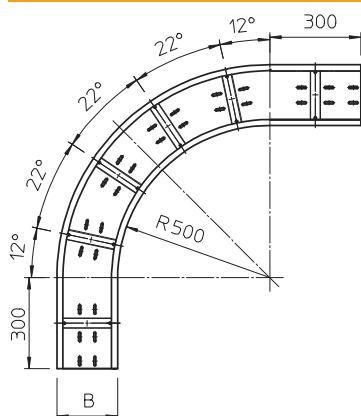

Tehnisko datu lapa

90° līkums 160

Art.-Nr. 6098715

OBO
BETTERMANN

Horizontāls 90° līkums visām gara laiduma kabelu renēm ar malas augstumu 160 mm.

St Tērauds

FS cinkots

Produkta papildus teksta norādījumi

Papildu stabilitātes nodrošināšanai fasondetāļu pusē ir jāparedz papildu balstelementi.

Pamatdati

Art.-Nr.	6098715
Tips	WRB 90 165 FS
Apzīmējums 1	90° pagrieziens
Apzīmējums 2	lielo attalumu renei 160
Dimensija	160x500
Materiāls	Tērauds
Materiāla saīsinājums	St
Virsmas	cinkots
Virsmas atbilstoši DIN	DIN EN 10346
Virsmas saīsinājums	FS
Mazākā VK vienība (VG)	1,00 gab.
Svars	2.214,00 kg/100 gab.

Tehniskie dati

Platums	500,00 mm
Malas augstums	160,00 mm
Izmērs B	500,00 mm
Līkums (leņķis)	90°
Savienotāja izpildījums	bez savienotāja
Loksnes biezums	2,00 mm
Grīdā izveidoti caurumi montāžas vajadzībām	<input checked="" type="checkbox"/>
Virziena maiņa	horizontāls
Nerūsējošs tērauds, kodināts	<input type="checkbox"/>
Sānu caurumi	<input type="checkbox"/>
Gara laiduma izpildījums	<input checked="" type="checkbox"/>