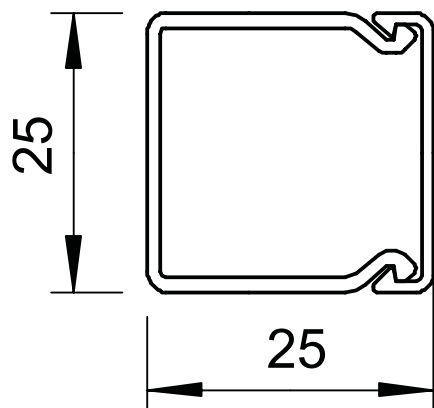

# Tehnisko datu lapa

Kanāls, tips WDK 25025

Art.-Nr. 6026400

**OBO**  
BETTERMANN

Kanāla augšējā un apakšējā daļa ar perforētu pamatni.

**PVC** Polivinilhlorīds

Produkta papildu apraksts 3

Kanāla augšējā un apakšējā daļa ar perforētu pamatni

## Pamatdati

Art.-Nr.	6026400
Tips	WDK25025LGR
Apzīmējums 1	Kabeļu kanāls
Apzīmējums 2	ar perforētu pamatni
Dimensija	25x25x2000
Krāsa	gaiši pelēks
RAL numurs	7035
Materiāls	Polivinilhlorīds
Materiāla saīsinājums	PVC
Mazākā VK vienība (VG)	30,00 m
Svars	24,50 kg/100 m

# Tehnisko datu lapa

Kanāls, tips WDK 25025

Art.-Nr. 6026400

## Tehniskie dati

Garums	2.000,00 mm
Platums	25,00 mm
Augstums	25,00 mm
Vadu skaits, NYM 3 x 1,5 mm <sup>2</sup> Ø 10,5 mm (bez kārbas)	2
Vadu skaits, NYM 3 x 2,5 mm <sup>2</sup> Ø 11,5 mm (bez kārbas)	2
Vadu skaits, NYM 5 x 1,5 mm <sup>2</sup> Ø 12,0 mm (bez kārbas)	2
Fiksēto starpsienu skaits	0,00
Iespraūžamo starpsienu skaits	0,00
Vāka modelis	atsevišķs
Stiprinājuma veids	Perforēta pamatne
Nesatur halogēnus	<input type="checkbox"/>
Kabeļu stiprinājuma spaiļi	<input type="checkbox"/>
Kanālu savienotājs	<input type="checkbox"/>
Aizsargplēve	<input type="checkbox"/>