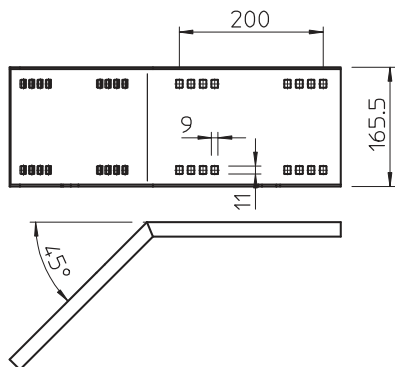

Tehnisko datu lapa

45° leņķa savienotājs, ārpusē 160

Art.-Nr. 6227856

Horizontāls 45° leņķa savienotājs gara laiduma kabelu renēm un trepēm ar malas augstumu 160 mm.

St	Tērauds
FS	cinkots

Produkta papildus teksta norādījumi

Komplektā attiecīgās skrūves, paplāksnes un uzgriežņi.

Pamatdati

Art.-Nr.	6227856
Tips	WRWV 160 A FS
Apzīmējums 1	45° ārējais stūra savienojums
Apzīmējums 2	sistēmai lieliem attāl. 160
Dimensija	160x500
Materiāls	Tērauds
Materiāla saīsinājums	St
Virsmas	cinkots
Virsmas atbilstoši DIN	DIN EN 10346
Virsmas saīsinājums	FS
Mazākā VK vienība (VG)	1,00 gab.
Svars	234,00 kg/100 gab.

Tehniskie dati

Augstums	160,00 mm
Malas augstums	160,00 mm
Izpildījums	Lokams savienojums
Loksnes biezums	2,50 mm
Piemērots kabelu renei	<input checked="" type="checkbox"/>
Piemērots režģveida renei	<input type="checkbox"/>
Piemērots kabelu trepēm	<input checked="" type="checkbox"/>
Piemērots funkciju nodrosināšanai	<input type="checkbox"/>
Likumu savienotājs, horizontāls	<input type="checkbox"/>
Likumu savienotājs, vertikāls	<input type="checkbox"/>
Nerūsējošs tērauds, kodināts	<input type="checkbox"/>
Savienojuma veids	Skrūvējams savienotājs