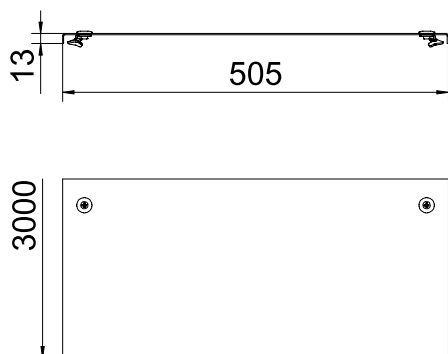

Tehnisko datu lapa

Vāks ar grozāmu aizbīdni

Art.-Nr. 6052718

Kabeļu reņu un kabeļu trepju vāks ar pagriežamiem aizslēgiem.

St Tērauds

DD nepārtraukti cinkots cinks/alumīnijs, Double Dip

Produkta papildus teksta norādījumi

Perpendikulārs robojums no 500 mm platuma.

Produkta papildu apraksts 1

Ja vāki tiek izmantoti ārpus telpām, ir jāveic papildu pasākumi aizsardzībai pret vēju.

Pamatdati

| | |
|------------------------|--|
| Art.-Nr. | 6052718 |
| Tips | DRL 500 DD |
| Apzīmējums 1 | Vāks ar pagr.sviru |
| Apzīmējums 2 | kabeļu reņem un kabeļu trepēm |
| Ražotājs | OBO |
| Dimensija | 500x3000 |
| Materiāls | Tērauds |
| Materiāla saīsinājums | St |
| Virsmas | nepārtraukti cinkots cinks/alumīnijs, Double Dip |
| Virsmas atbilstoši DIN | DIN EN 10346 |
| Virsmas saīsinājums | DD |
| Mazākā VK vienība (VG) | 3,00 m |
| Svars | 626,67 kg/100 m |

Tehnisko datu lapa

Vāks ar grozāmu aizbīdņi

Art.-Nr. 6052718

Tehniskie dati

| | |
|-----------------------------------|-------------------------------------|
| Garums | 3.000,00 mm |
| Platums | 500,00 mm |
| Malas augstums | 35,00 mm |
| Izmērs B | 500,00 mm |
| Izmērs H | 15,00 mm |
| Pagriežamo sviru skaits | 6,00 stundas |
| Stiprinājuma veids | Slēdzene ar grozāmu aizbīdņi |
| Loksnes biezums | 1,25 mm |
| Piemērots kabeļu renei | <input checked="" type="checkbox"/> |
| Piemērots režģveida renei | <input type="checkbox"/> |
| Piemērots kabeļu trepēm | <input checked="" type="checkbox"/> |
| Piemērots funkciju nodrošināšanai | <input type="checkbox"/> |
| Nerūsējošs tērauds, kodināts | <input type="checkbox"/> |