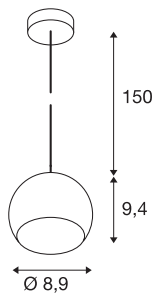

LIGHT EYE BALL

hanglamp, LED GU10, zwart/chroom, zwarte textielkabel, zwart/chroom plafondrozet, 5 W

Het populaire ontwerp van de LIGHT EYE-serie als hanglamp voor het gebruik met hoogspanning halogeenlichtbronnen van het type GU10. De met een 150 cm lange ophanging uitgeruste hanglamp is in verschillende behuizingskleuren verkrijgbaar. De LIGHT EYE BALL hanglamp is gereed voor directe aansluiting op 230 V netspanning.

TECHNISCHE SPECIFICATIES

Art.nr.:	133490
Fitting	GU10
Lichtbronnen	QPAR51
Aantal fittingen	1
Inclusief lampen	Geen
Primaire nominale spanning	220-240V ~50/60Hz mA/V
Pendellengte	150 cm
Hoogte	9.4 cm
Diameter	8.9 cm
Nettogewicht	0.316 kg
Brutogewicht	0.386 kg
IP-code	IP 20
Veiligheidsklasse	I
Montage	Opbouw
Montagebeschrijving	Plafond
Wattage	6 W
Kleur	zwart
BIG WHITE pagina	172