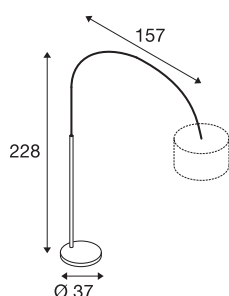

FENDA BOW BASIS

E27, chroom, max. 40W

Met de FENDA BOW BASIS beleeft de moderne gebogen staande armatuur haar nieuwe editie in fris design. Door de in een massieve vloerplaat verankerde, chroomkleurige boogarm overspant de armatuur een meter afstand van basis tot kap. De fitting maakt de combinatie met diverse kappen uit de FENDA serie mogelijk. Om een optimale belichting te kunnen garanderen is de boogarm zelf 180° draaibaar. Uitgerust met een E27 fitting is de FENDA BOW BASIS geschikt voor de montage van leds en spaarlampen. De armatuur wordt via de vlakke eurostekker direct op 230 V netspanning aangesloten. Bovendien beschikt hij over een in de voedingskabel ingebouwde voetschakelaar.

TECHNISCHE SPECIFICATIES

Art.nr.:	1000763
Fitting	E27
Aantal fittingen	1
Primaire nominale spanning	220-240V ~50/60Hz mA/V
Horizontaal draaibereik	180 °
Lengte	157 cm
Breedte	37 cm
Hoogte	228 cm
Nettogewicht	24.5 kg
Brutogewicht	25.981 kg
IP-code	IP 20
Veiligheidsklasse	II
Slagvastheidsklasse	IK03
Slagvastheid	0,35 Joule
Montage	Mobiel
Wattage	25 W
Kleur	chroom
BIG WHITE pagina	106