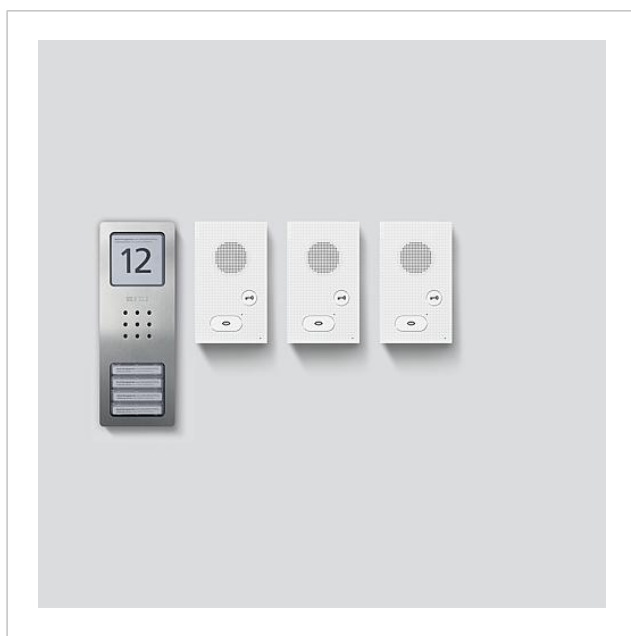

Audio set Siedle Basic
SET CAB 850-3 E/W

210008744

Pagina 2