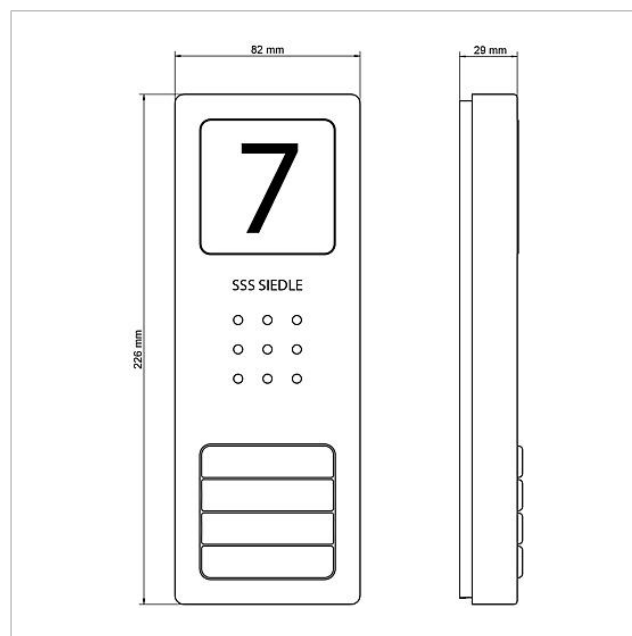

Audio set Siedle Basic
SET CAB 850-3 E/W

210008744

Pagina 2