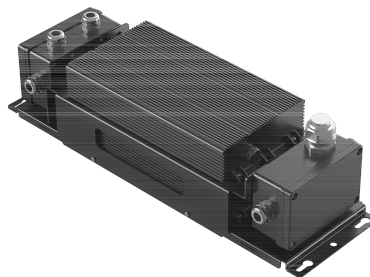

EAN/GTIN

6931783016466

Artikel

709098001500

Omschrijving

 Accessoire Schijnwerper Olympus - Driver -
 Binnenpaalmontage - 1200 W - DALI

Driver set van 1200W Olympus schijnwerper voor binnenpaal/kast montage methode.

Technische specificaties

| | | | |
|---|------|-----------------------|------------------|
| Geschikt voor buitengebruik | Ja | Nom. spanning | 100 240 Volt |
| Type dimming | DALI | Nom. (meet)frequentie | 50 60 Hertz |
| Dimbaar 0-10 V | Nee | Uitgangsvermogen | 1200 1200 Watt |
| Dimbaar 1-10 V | Nee | Opgenomen vermogen | 1200 Watt |
| Dimbaar DALI | Ja | Lengte | 500 Millimeter |
| Dimbaar DSI | Nee | Breedte | 159 Millimeter |
| Dimbaar DMX | Nee | Hoogte | 139,5 Millimeter |
| Dimbaar met potentiometer (geïntegreerd) | Nee | | |
| Dimbaar GPRS | Nee | | |
| Dimbaar LineSwitch | Nee | | |
| Dimming fabrikantspecifiek | Nee | | |
| Dimbaar netspanningsmodulatie | Nee | | |
| Dimbaar faseafsnijding | Nee | | |
| Dimbaar faseaansnijding | Nee | | |
| Dimming programmeerbaar | Nee | | |
| Dimbaar RF | Nee | | |
| Dimbaar Sine Wave Reduction | Nee | | |
| Dimbaar Touch and Dim | Nee | | |
| Dimbaar Zigbee | Nee | | |
| Dimbaar met push-button | Nee | | |
| Constance lichtstroom regeling | Nee | | |
| Niet dimbaar | Nee | | |
| Geschikt voor gelijkspanning (primaire zijde) | Ja | | |
| Beschermingsgraad (IP) | IP66 | | |
| Beschermingsklasse | I | | |
| Bediening via Bluetooth | Nee | | |
| Compatible met Apple HomeKit | Nee | | |
| Compatible met Google Assistant | Nee | | |
| Compatible met Amazon Alexa | Nee | | |
| Compatible met Casambi | Nee | | |
| Met IFTTT ondersteuning | Nee | | |