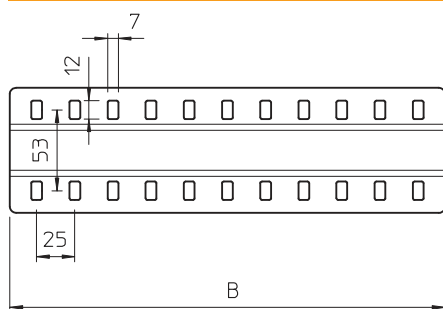

## Salaiduma līste

Art.-Nr. 7070213

Plata salaidumvietu līste izmantošanai visās kabelu renēs un gara laiduma kabelu renēs.

<b>St</b>	Tērauds
<b>FS</b>	cinkots

Produkta papildus teksta norādījumi	Komplektā attiecīgie stiprinājuma materiāli.
Produkta apraksts Piegādes komplekts	Lai varētu nodrošināt funkciju nodrošināšanu, komplektā piegādāto apaļo plakangalvas skrūvju M6 skaits ir jāpapildina ar 4 skrūvēm, ja platums ir 100 mm, un ar 6 skrūvēm, ja platums ir 200 mm un 300 mm.

### Pamatdati

Art.-Nr.	7070213
Tips	SSLB 200 FS
Apzīmējums 1	Salaiduma vietu līste
Apzīmējums 2	plakana, ar skrūvēm
Dimensija	B200mm
Materiāls	Tērauds
Materiāla saīsinājums	St
Virsmas	cinkots
Virsmas atbilstoši DIN	DIN EN 10346
Virsmas saīsinājums	FS
Mazākā VK vienība (VG)	20,00 gab.
Svars	18,50 kg/100 gab.

### Tehniskie dati

Garums	200,00 mm
Platums	185,00 mm
Platums	8,00 in (collas)
Augstums	4,00 mm
Malas augstums	35,00 mm
Izmērs B	200,00 mm
Izpildījums	Salaiduma līste
Skrūvju skaits	2,00 stundas
Loksnes biezums	1,50 mm
Piemērots kabelu renei	<input checked="" type="checkbox"/>
Piemērots režģveida renei	<input type="checkbox"/>
Piemērots kabelu trepēm	<input type="checkbox"/>
Piemērots funkciju nodrošināšanai	<input checked="" type="checkbox"/>
Likumu savienotājs, horizontāls	<input type="checkbox"/>
Likumu savienotājs, vertikāls	<input type="checkbox"/>
Nerūsējošs tērauds, kodināts	<input type="checkbox"/>