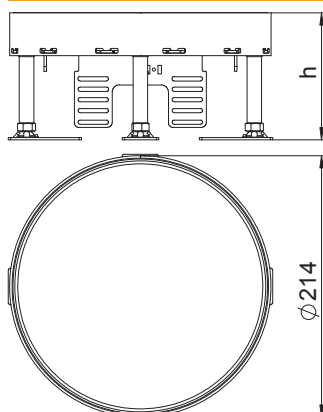

Tehnisko datu lapa

Kasete ar regulējamu augstumu servisa lūkai, RKR,
misiņš
Art.-Nr. 7409084

"Nosedzoša" kasete ar regulējamu augstumu nominālā izmēra R4 servisa lūkas izveidošanai sausā vai slapjā veidā kopjamās grīdās iekštelpās. Der tikai gludiem grīdas segumiem.

Tehniskie dati

Grīdas seguma biezums	25,00 mm
Grīdas augstums	105-155 mm
Iebūvējamo ierīču skaits	0,00
Ierīču kārbu skaits	2,00
Vadu izvadu skaits	0,00
Izpildījums	apaļš
Kabeļu izvada izpildījums	Nav kabeļu izvada
Grīdas kopšana	mitrs
Iebūvēšanas dziļums	105,00 mm
Atdalāms	<input type="checkbox"/>
Iekārtas stiprinājums ierīču kārbu nostiprināšanai	<input type="checkbox"/>

Tehnisko datu lapa

Kasete ar regulējamu augstumu servisa lūkam, RKR,
misiņš
Art.-Nr. 7409084

Tehniskie dati

Nominālais lielums ierīču iebūvesanas vienībai	R4
Piemērots dubulto grīdu montāzai	<input checked="" type="checkbox"/>
Piemērots iebūvēšanai dobās grīdās	<input checked="" type="checkbox"/>
Piemērots zemgrīdas kārbai	250/350
Augstuma regulēšanas diapazons	105,00 - 155,00 mm
Atvēršanas mehānisms	Instrumenti
Atļaujas	VDE
Lielas slodzes versija	<input type="checkbox"/>
Montāžas sistēmas tips	UT3

Izmēri

Attālums h	105,00 mm
Iebūvēšanas diametrs	215,00

Izmēri