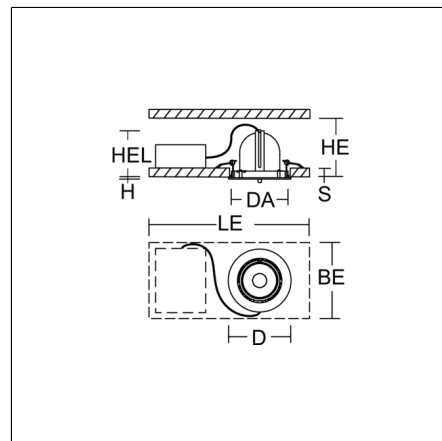

LED-inbouwspot voor het verlichten van te accentueren punten. Behuizing spuitgietaluminium gepoedercoat. 356° draaibaar en 90° zwenkbaar. Zwarte kunststofring met naar achteren geplaatste LED voor zijwaartse antiverblinding. Zonder gereedschap te vervangen optische module met reflector van MIRO-Silver met 98% totale lichtreflectie voor uitstekende efficiëntie. Beste kleurweergave $R_a > 90$. Geschikt voor Plafondmontage (inbouw). Inbouw zonder gereedschap door veerbevestiging. Inclusief extern schakelapparaat met connectiekabel 600 mm lengte. Converter met uitstekende eigenschappen op het gebied van flikkervrij licht en stroboscoopeffect. Doos voor doorvoerbedrading (5-polig) verkrijgbaar als toebehoren. Zonder gereedschap te monteren toebehoren: verwisselbare optiek, decoratieve glazen, honingraatroosters, afdekplaten helder en gematteerd, kunststofring wit voor het vervangen.