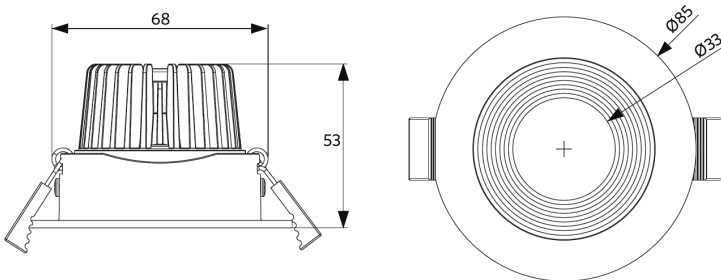

Maatschets (mm)

LEDspotRA-Ava-E2

LEDspotRA-Ava-E2
Driver

Fotometrische gegevens

Tekening inbouwmaat (mm)

LEDSpotRA-Ava-E2
Ø68-76