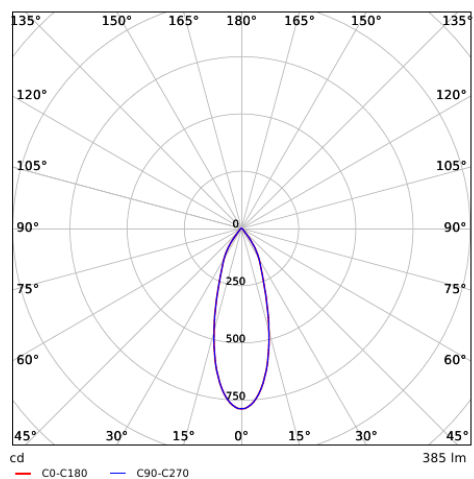

Maatschets (mm)

LEDspotRA-Ava-E2

LEDspotRA-Ava-E2
Driver

Fotometrische gegevens

Tekening inbouwmaat (mm)

LEDSpotRA-Ava-E2
Ø68-76