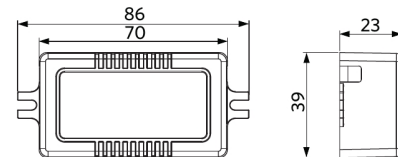

Maatschets (mm)

LEDspotRA-Ava-E2

LEDspotRA-Ava-E2
Driver

Fotometrische gegevens

Tekening inbouwmaat (mm)

LEDSpotRA-Ava-E2
Ø68-76