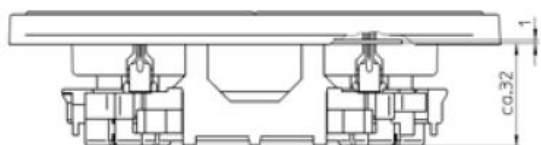

Met kinderbeveiliging	Nee
Frequentie	50-60Hertz
Nom. spanning	250Volt
Halogeenvrij	Ja
Nom. stroom	16Ampère
Uitvoering	Randaarde
Aansluitwijze	Steekklem
Kleur	Rood
Montagewijze	Inbouw (stucwerk)
Bevestigingswijze	Bevestiging met schroef
Materiaal	Kunststof
Kwaliteitsklasse	Thermoplast
Oppervlaktebescherming	Geen (onbehandeld)
Geschikt voor beschermingsgraad (IP)	IP20