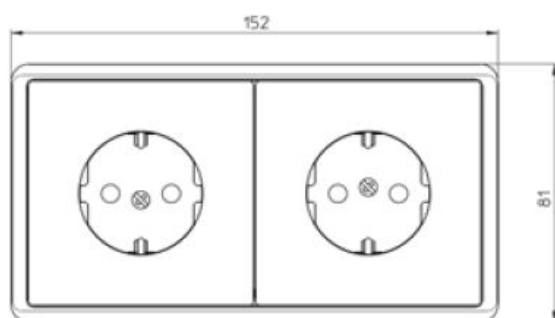

Met kinderbeveiliging	Nee
Frequentie	50-60Hertz
Nom. spanning	250Volt
Halogeenvrij	Ja
Nom. stroom	16Ampère
Uitvoering	Randaarde
Aansluitwijze	Steekklem
Kleur	Rood
Montagewijze	Inbouw (stucwerk)
Bevestigingswijze	Bevestiging met schroef
Materiaal	Kunststof
Kwaliteitsklasse	Thermoplast
Oppervlaktebescherming	Geen (onbehandeld)
Geschikt voor beschermingsgraad (IP)	IP20