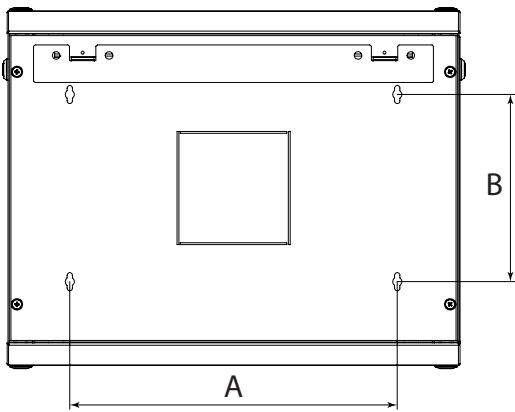

19"	6U	9U	12U	15U
 <p>P: 400mm</p>	<p>GW 38 406 HxL: 335x600mm</p>	<p>GW 38 407 HxL: 470x600mm</p>	<p>GW 38 408 HxL: 605x600mm</p>	<p>GW 38 409 HxL: 740x600mm</p>
 <p>P: 600mm</p>			<p>GW 38 418 HxL: 605x600mm</p>	<p>GW 38 419 HxL: 740x600mm</p>

7

	A	B
6U	434 mm	113 mm
9U	434 mm	248 mm
12U	434 mm	383 mm
15U	434 mm	518 mm

C = 330 mm
D = 470 mm

Punto di contatto indicato in adempimento ai fini delle direttive e regolamenti UE applicabili:
Contact details according to the relevant European Directives and Regulations: