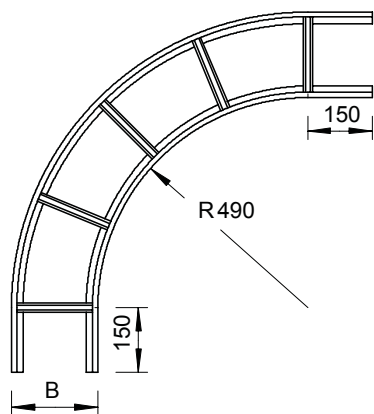

Tehnisko datu lapa

90° līkums VS 60

Art.-Nr. 7160097

Horizontāls 90° līkums kabeļu tēpēm ar VS spraišļiem un malas augstumu 60 mm.

A2 Nerūsējošais tērauds 1.4301
2B neizolēts, apstrādāts

Produkta papildus teksta norādījumi

Attiecīgie savienotāji ir pasūtāmi atsevišķi.

Pamatdati

Art.-Nr.	7160097
Tips	LBI 90 660 VS A2
Apzīmējums 1	90° pagrieziens
Apzīmējums 2	kabeļu tēpēm ar VS spraišļiem
Dimensija	60x600
Materiāls	Nerūsējošais tērauds, materiāls 1.4301
Materiāla saīsinājums	A2
Virsmas saīsinājums	neizolēts, apstrādāts
Mazākā VK vienība (VG)	1,00 gab.
Svars	664,00 kg/100 gab.

Tehniskie dati

Platums	600,00 mm
Malas augstums	60,00 mm
Izmērs R	490,00 mm
Līkums (leņķis)	90°
Spraišu izpildījums	Necaurumots profils
Sānu malas konstrukcija	plakans profils
Piemērots funkciju nodrošināšanai	<input type="checkbox"/>
Virziena maiņa	horizontāls
Nerūsējošs tērauds, kodināts	<input type="checkbox"/>
Ar eņģēm	<input type="checkbox"/>
Sānu caurumi	<input type="checkbox"/>
Gara laiduma izpildījums	<input type="checkbox"/>