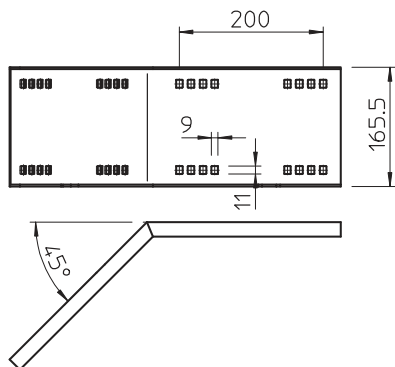

Tehnisko datu lapa

45° leņķa savienotājs, ārpusē 160

Art.-Nr. 6227864

Horizontāls 45° leņķa savienotājs gara laiduma kabelu renēm un trepēm ar malas augstumu 160 mm.

St	Tērauds
FT	karsti cinkots

Produkta papildus teksta norādījumi

Komplektā attiecīgās skrūves, paplāksnes un uzgriežņi.

Pamatdati

Art.-Nr.	6227864
Tips	WRWV 160 A FT
Apzīmējums 1	45° ārējais stūra savienojums
Apzīmējums 2	sistēmai lieliem attāl. 160
Dimensija	160x500
Materiāls	Tērauds
Materiāla saīsinājums	St
Virsmas saīsinājums	karsti cinkots
Virsmas atbilstošs DIN	DIN EN ISO 1461
Virsmas saīsinājums	FT
Mazākā VK vienība (VG)	1,00 gab.
Svars	234,00 kg/100 gab.

Tehniskie dati

Augstums	160,00 mm
Malas augstums	160,00 mm
Izpildījums	Lokams savienojums
Loksnes biezums	2,50 mm
Piemērots kabelu renei	<input checked="" type="checkbox"/>
Piemērots režģveida renei	<input type="checkbox"/>
Piemērots kabelu trepēm	<input checked="" type="checkbox"/>
Piemērots funkciju nodrosināšanai	<input type="checkbox"/>
Likumu savienotājs, horizontāls	<input type="checkbox"/>
Likumu savienotājs, vertikāls	<input type="checkbox"/>
Nerūsējošs tērauds, kodināts	<input type="checkbox"/>
Savienojuma veids	Skrūvējams savienotājs