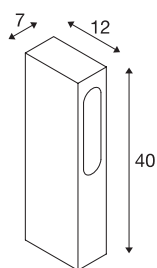

SLOTBOX 40

outdoor staande lamp, led, 3000 K, IP44, vierkant, antraciet, L/B/H 12/7/40, 4W

De indirect schijnende staande lamp SLOTBOX overtuigt door zijn uitzonderlijke verschijningsvorm. Uitgerust met een hoogwaardige, warm witte led levert hij een geslaagde mix van efficiëntie en sterk designkarakter. Door zijn beveiligingsklasse IP44 is hij geschikt voor buitengebruik. Een betonankerset voor de veilige montage van de lamp wordt meegeleverd. Dankzij de al ingebouwde led-driver vindt de aansluiting van de twee beschikbare versies elk direct op 230 V netspanning plaats. Deze lamp bevat ingebouwde ledlampen. De ledlampen kunnen in de lamp niet worden vervangen.

TECHNISCHE SPECIFICATIES

Art.nr.:	232135
Primaire nominale spanning	100-277V ~50/60Hz mA/V
Secundaire stroom / secundaire spanning	700mA
Lengte	7 cm
Breedte	12 cm
Hoogte	40 cm
Nettogewicht	1.563 kg
Brutogewicht	1.851 kg
IP-code	IP 44
Veiligheidsklasse	II
Slagvastheidsklasse	IK04
Slagvastheid	0,5 Joule
Montage	Opbouw
Montagebeschrijving	Vloer
Wattage	8 W
Lumen	160 lm
Lichtkleurtemperatuur	3000 Kelvin
Kleur	antraciet
LXXBXX gegevens	L70B50
Levensduur	35000 h
minimale omgevingstemperatuur	-20 °C
maximale omgevingstemperatuur	30 °C

Lichtbron

916530		BIG WHITE pagina	574
--------	---	------------------	-----

Accessoires

228730	VERBINDINGSBOX , 3-polig, IP68
--------	-----------------------------------