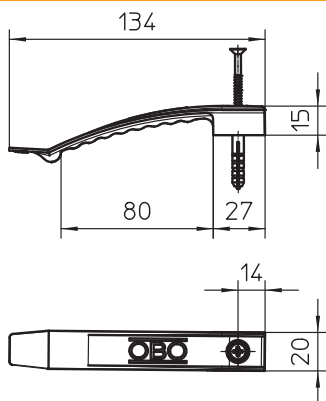

## Kabeļu skava ar iedzenamu dībeli, 8 vadiem

Art.-Nr. 2204800

Ar iemontētu iedzenamo dībeli ar 6 mm Ø.  
Nepieciešamais urbtā cauruma dziļums 50 mm.  
Skavas augstums 9 mm, ar distances elementu 13 mm.  
Stiprinājuma atvere 6 mm Ø.

PA Poliamīds

Produkta papildu apraksts 1 | 2032/SD maks. 8 vadiem NYM 3 x 1,5 mm<sup>2</sup>

### Pamatdati

|                        |                  |
|------------------------|------------------|
| Art.-Nr.               | 2204800          |
| Tips                   | 2032 SD          |
| Apzīmējums 1           | Atsperklemme     |
| Dimensija              | 1x8 NYM3x1,5     |
| Krāsa                  | gaiši pelēks     |
| RAL numurs             | 7035             |
| Materiāls              | Poliamīds        |
| Materiāla saīsinājums  | PA               |
| Mazākā VK vienība (VG) | 50,00 gab.       |
| Svars                  | 1,79 kg/100 gab. |

### Tehniskie dati

|                                    |                                     |
|------------------------------------|-------------------------------------|
| Kabeļu daudzums NYM 3 x 1,5        | 8,00                                |
| Ugunsizturīga izpildījuma variants | <input type="checkbox"/>            |
| Piemērots funkciju nodrošināšanai  | <input type="checkbox"/>            |
| Nesatur halogēnus                  | <input checked="" type="checkbox"/> |
| Ar dībeli                          | <input checked="" type="checkbox"/> |