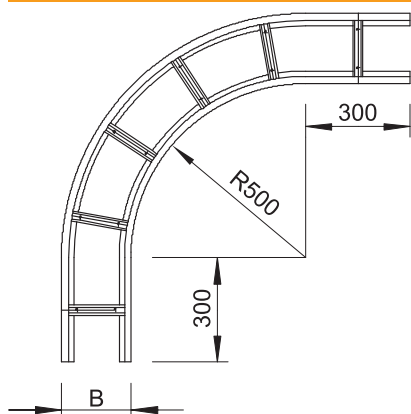

Tehnisko datu lapa

90° līkums 160

Art.-Nr. 6229379

OBO
BETTERMANN

Horizontāls 90° līkums visām gara laiduma kabelu trespēm ar malas augstumu 160 mm.

St	Tērauds
FS	cinkots

Produkta papildus teksta norādījumi

Papildu stabilitātes nodrošināšanai fasondetāļu pusē ir jāparedz papildu balstelementi.

Pamatdati

Art.-Nr.	6229379
Tips	WLB 90 166 FS
Apzīmējums 1	90° pagrieziens
Apzīmējums 2	priekš kabelu trespēm 160
Dimensija	160x600
Materiāls	Tērauds
Materiāla saīsinājums	St
Virsmas saīsinājums	cinkots
Virsmas atbilstošī DIN	DIN EN 10346
Virsmas saīsinājums	FS
Mazākā VK vienība (VG)	1,00 gab.
Svars	1.618,00 kg/100 gab.

Tehniskie dati

Platums	600,00 mm
Malas augstums	160,00 mm
Izmērs B	600,00 mm
Izmērs R	500,00 mm
Līkums (leņķis)	90°
Spraišļu izpildījums	Necaurumots profils
Sānu malas konstrukcija	plakans profils
Piemērots funkciju nodrošināšanai	<input type="checkbox"/>
Metāla biezums	2,00 mm
Virziena maiņa	horizontāls
Nerūsējošs tērauds, kodināts	<input type="checkbox"/>
Sānu caurumi	<input type="checkbox"/>
Gara laiduma izpildījums	<input checked="" type="checkbox"/>