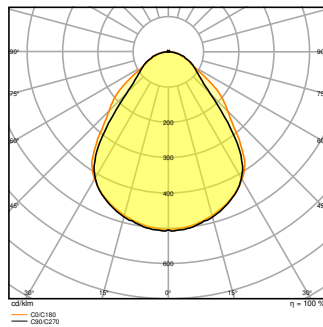

AFMETINGEN & GEWICHT

Lengte	595,00 mm
Breedte	595,00 mm
Hoogte	32,00 mm
Product gewicht	1800,00 g

MATERIALEN & KLEUREN

Kleur van het product	Wit