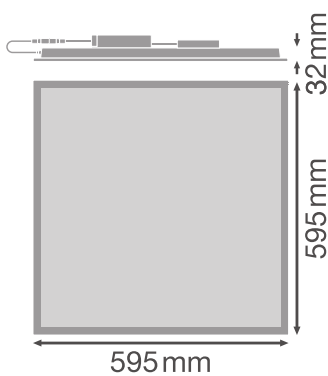

¹⁾ CRI80-versies van de Panel Comfort-familie voldoen aan de technische minimumvereisten volgens het Duitse BEG-subsidieprogramma voor energiezuinige armaturen

Fotometrische gegevens

Lichtstroom	4320 lm ¹⁾
Lichtstroom efficiëntie	130 lm/W ¹⁾
Kleurtemperatuur	4000 K
Lichtkleur	Koel wit
Kleurweergave-index Ra	> 80
Standaardafwijking van kleurproeven	≤3 sdc _m
Flikkervrij	Ja
Flikkerwaarde Pst LM	<1
Stroboscoopeffect waarde SVM	< 0,4
Fotobiologische veiligheidsgroep EN62778	RG0
Stralingshoek	90 °
UGR longitudinal	< 19

¹⁾ CRI80-versies van de Panel Comfort-familie voldoen aan de technische minimumvereisten volgens het Duitse BEG-subsidieprogramma voor energiezuinige armaturen

AFMETINGEN & GEWICHT

Lengte	595,00 mm
Breedte	595,00 mm
Hoogte	32,00 mm
Product gewicht	1800,00 g