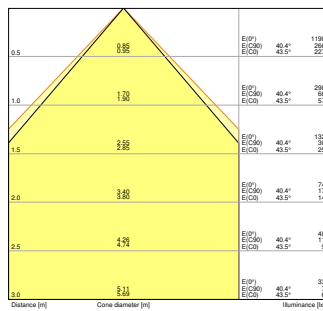

¹⁾ CRI80-versies van de Panel Comfort-familie voldoen aan de technische minimumvereisten volgens het Duitse BEG-subsidieprogramma voor energiezuinige armaturen

AFMETINGEN & GEWICHT

Lengte	595,00 mm
Breedte	595,00 mm
Hoogte	32,00 mm
Product gewicht	1800,00 g