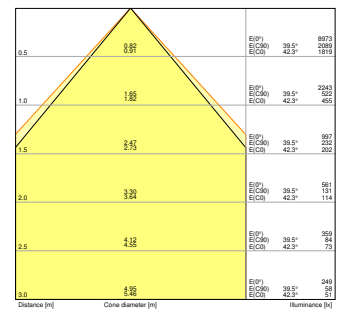

¹⁾ CRI80-versies van de Panel Comfort-familie voldoen aan de technische minimumvereisten volgens het Duitse BEG-subsidieprogramma voor energiezuinige armaturen

AFMETINGEN & GEWICHT

Lengte	595,00 mm
Breedte	595,00 mm
Hoogte	32,00 mm
Product gewicht	1800,00 g