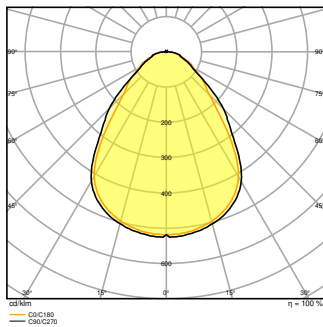

¹⁾ CRI80-versies van de Panel Comfort-familie voldoen aan de technische minimumvereisten volgens het Duitse BEG-subsidieprogramma voor energiezuinige armaturen

AFMETINGEN & GEWICHT

Lengte	595,00 mm
Breedte	595,00 mm
Hoogte	32,00 mm
Product gewicht	1800,00 g