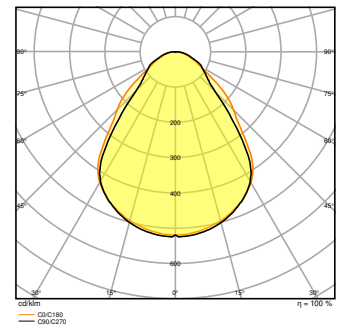

AFMETINGEN & GEWICHT

Lengte	595,00 mm
Breedte	595,00 mm
Hoogte	32,00 mm
Product gewicht	1800,00 g

MATERIALEN & KLEUREN

Kleur van het product	Wit