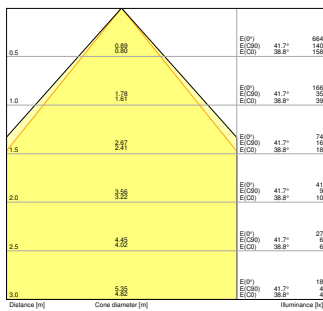

¹⁾ CRI80-versies van de Panel Comfort-familie voldoen aan de technische minimumvereisten volgens het Duitse BEG-subsidieprogramma voor energiezuinige armaturen

AFMETINGEN & GEWICHT

Lengte	595,00 mm
Breedte	595,00 mm
Hoogte	32,00 mm
Product gewicht	1800,00 g