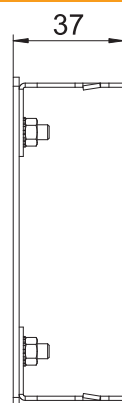

Tehnisko datu lapa

Gala elements, alumīnija

Art.-Nr. 6279270

Gala elements nevainojamai alumīnija Rapid 80 ierīču montāžas kanālu aizvēršanai.

Alu Alumīnijs

Pamatdati

Art.-Nr.	6279270
Tips	GA-E70110RW
Apzīmējums 1	Gala aizsēgs
Dimensija	70x110mm
Krāsa	dzidri balts
RAL numurs	9010
Materiāls	Alumīnijs
Materiāla saīsinājums	Alu
Mazākā VK vienība (VG)	1,00 gab.
Svars	11,20 kg/100 gab.

Tehnisko datu lapa

Gala elements, alumīnija

Art.-Nr. 6279270

Tehniskie dati

Garums	37,00 mm
Platums	110,00 mm
Augstums	70,00 mm
Attālums a	70,00 mm
Attālums h	110,00 mm
Izpildījums	simetrisks
Stiprinājuma veids	uzstiprināms
Piemērots	pa kreisi/pa labi
Nesatur halogēnus	<input checked="" type="checkbox"/>
Griezuma vietas aizsegšana	<input type="checkbox"/>
Aizsargplēve	<input checked="" type="checkbox"/>