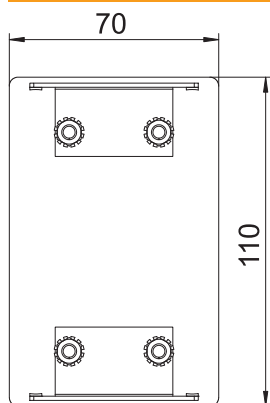

Tehnisko datu lapa

Gala elements, alumīnija

Art.-Nr. 6279270

Gala elements nevainojamai alumīnija Rapid 80 ierīču montāžas kanālu aizvēršanai.

Alu Alumīnijs

Pamatdati

Art.-Nr.	6279270
Tips	GA-E70110RW
Apzīmējums 1	Gala aizsēgs
Dimensija	70x110mm
Krāsa	dzidri balts
RAL numurs	9010
Materiāls	Alumīnijs
Materiāla saīsinājums	Alu
Mazākā VK vienība (VG)	1,00 gab.
Svars	11,20 kg/100 gab.

Tehnisko datu lapa

Gala elements, alumīnija

Art.-Nr. 6279270

Tehniskie dati

Garums	37,00 mm
Platums	110,00 mm
Augstums	70,00 mm
Attālums a	70,00 mm
Attālums h	110,00 mm
Izpildījums	simetrisks
Stiprinājuma veids	uzstiprināms
Piemērots	pa kreisi/pa labi
Nesatur halogēnus	<input checked="" type="checkbox"/>
Griezuma vietas aizsegšana	<input type="checkbox"/>
Aizsargplēve	<input checked="" type="checkbox"/>