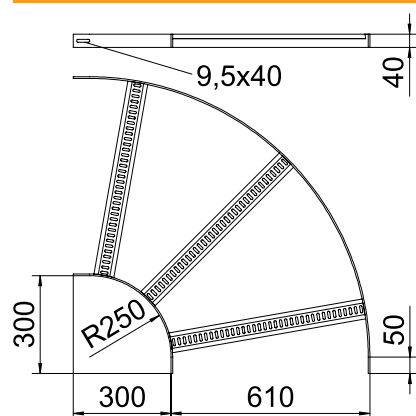

Tehnisko datu lapa

90° līkums ar trapecveida spraisli, 40

Art.-Nr. 7099196

90° līkums kuģu būvei paredzētām kabeļu tīklēm, tips SL 62, ar malas augstums 40 mm, ar iemetinātiem, ar vaļējo pusi uz leju vēršiem un perforētiem trapeces formas spraisļiem.

CE

Alu Alumīnijs
GB beicēta

Produkta papildus teksta norādījumi

Attiecīgie savienotāji ir pasūtāmi atsevišķi.

Pamatdati

Art.-Nr.	7099196
Tips	SLB 90 62 600ALU
Dimensija	B610mm
Materiāls	Alumīnijs
Materiāla saīsinājums	Alu
Virsmas saīsinājums	beicēta
Virsmas saīsinājums	GB
Mazākā VK vienība (VG)	1,00 gab.
Svars	162,10 kg/100 gab.

Tehniskie dati

Platums	600,00 mm
Malas augstums	40,00 mm
Izmērs R	250,00 mm
Līkums (leņķis)	90°
Savienotāja izpildījums	bez savienotāja
Spraisļu izpildījums	Caurumots profils
Sānu malas konstrukcija	plakans profils
Piemērots funkciju nodrošināšanai	<input type="checkbox"/>
Metāla biezums	5,00 mm
Virziena maiņa	horizontāls
Nerūsejošs tērauds, kodināts	<input checked="" type="checkbox"/>
Ar enģēm	<input type="checkbox"/>
Sānu caurumi	<input type="checkbox"/>
Gara laiduma izpildījums	<input type="checkbox"/>