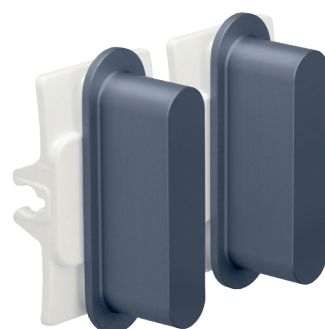

# Ensemble Niko Rocker pour des fonctions d'interrupteur double, couleur alu blue grey

226-56002

4 ans de garantie

L'ensemble Niko Rocker comporte une partie gauche et une partie droite. La partie gauche s'enclenche sur la fonction de l'interrupteur de gauche. La partie droite s'enclenche sur la fonction de l'interrupteur de droite. Enclenchez les deux parties de l'interrupteur à bascule sur la fonction correspondante avant de mettre en place la plaque de recouvrement Niko Rocker.

L'ensemble Niko Rocker se compose d'un connecteur à cliquet en plastique de haute qualité et durable qui fixe de façon permanente les deux tiges. Les tiges sont en aluminium anodisé.

## Données techniques

Ensemble Niko Rocker pour des fonctions d'interrupteur double, couleur alu blue grey.

- Matériau: aluminium anodisé
- Dimensions (HxLxP): 31 x 16.9 x 18.5 mm
- Marquage: CE