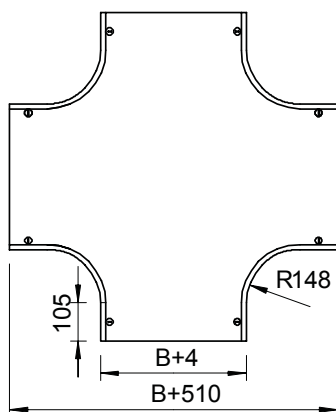

Tehnisko datu lapa

Krustojuma vāks

Art.-Nr. 7131143

Krusteņa vāks ar iemontētiem pagriežamiem aizslēgiem.

St	Tērauds
DD	nepārtraukti cinkots cinks/alumīnijs, Double Dip

Produkta papildus teksta norādījumi | Fasondetaļu vāku var izmantot uz jebkura augstuma malām.

Pamatdati

Art.-Nr.	7131143
Tips	DFK 400 DD
Apzīmējums 1	Vāks krusta savienojumam
Apzīmējums 2	ar pagr.sviru, priekš RK 400
Dimensija	B400mm
Materiāls	Tērauds
Materiāla saīsinājums	St
Virsmas	nepārtraukti cinkots cinks/alumīnijs, Double Dip
Virsmas atbilstošs DIN	DIN EN 10346
Virsmas saīsinājums	DD
Mazākā VK vienība (VG)	1,00 gab.
Svars	739,00 kg/100 gab.

Tehniskie dati

Platums	400,00 mm
Malas augstums	35,00 mm
Izmērs B	400,00 mm
Izmērs H	15,00 mm
Izmērs R	148,00 mm
Pagriežamo sviru skaits	8,00 stundas
Stiprinājuma veids	Slēdzene ar grozāmu aizbidni
Loksnes biezums	1,25 mm
Piemērots kabeļu rēnei	<input checked="" type="checkbox"/>
Piemērots kabeļu trepēm	<input checked="" type="checkbox"/>
Nerūsējošs tērauds, kodināts	<input type="checkbox"/>