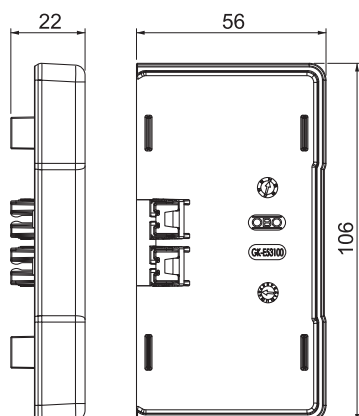

Gala elements ierīču montāžas kanālu Rapid 45-2 GK un GA 53100 sānu noslēgšanai.

PC/ABS Polikarbonāts/Acrylnitril-Butadien-Styrol

Pamatdati

Art.-Nr.	6113110
Tips	GK-E53100RW
Dimensija	106x56x22
Krāsa	dzidri balts
RAL numurs	9010
Materiāls	Polikarbonāts/akrilnitrils-butadiēns-stirols
Materiāla saīsinājums	PC/ABS
Mazākā VK vienība (VG)	1,00 gab.
Svars	2,49 kg/100 gab.

Tehnisko datu lapa

Gala elements

Art.-Nr. 6113110

Tehniskie dati

Platums	106,00 mm
Augstums	56,00 mm
Izpildījums	simetrisks
Stiprinājuma veids	uzstiprināms
paredzēts kanāla platumam	100,00 mm
paredzēts kanāla augstumam	53,00 mm
Piemērots	pa kreisi/pa labi
Nesatur halogēnus	<input checked="" type="checkbox"/>
Griezuma vietas aizsegšana	<input checked="" type="checkbox"/>
Aizsargplēve	<input type="checkbox"/>