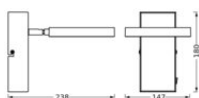

Fotometrische gegevens

| | |
|---|---------------------------------------|
| Lichtstroom | 340 lm |
| Totale lichtstroom van ingesloten lichtbronnen | 1090 lm |
| Lichtstroom efficiëntie | 20 lm/W |
| Kleurtemperatuur | 3000 K/4200 K/6500 K |
| Referentieregelaar instelling van ingebouwde lichtbron (Kelvin) | 3000 K |
| Lichtkleur | Warm White / Koel wit / Koel daglicht |
| Kleurweergave-index Ra | 80 |
| Standaardafwijking van kleurproeven | 6 sdc _m |
| Lichtsterkte | Not relevant |
| Flikkerwaarde Pst LM | <10% |
| Stroboscoopeffect waarde SVM | ≤0.4 |
| Fotobiologische veiligheidsgroep EN62778 | RG1 |
| Stralingshoek | 118 ° |

AFMETINGEN & GEWICHT

| | |
|-----------------|-----------|
| Lengte | 147,00 mm |
| Breedte | 238,00 mm |
| Hoogte | 180,00 mm |
| Product gewicht | 500,00 g |

MATERIALEN & KLEUREN

| | |
|---------------------------------------|--------------------|
| Kleur van het product | Wit |
| Kleur behuizing | Wit |
| Body materiaal | Polycarbonate (PC) |
| Materiaal afdekking | Polycarbonate (PC) |
| Glow Wire Test volgens IEC 60695-2-12 | 650 °C |
| Kwikgehalte | 0.0 mg |