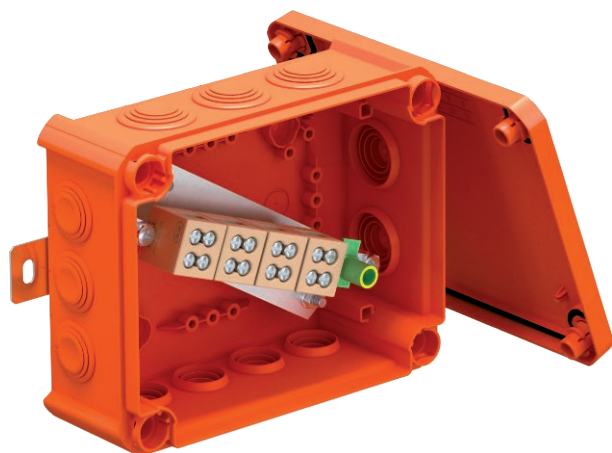

Tehnisko datu lapa

FireBox ar iespraužamu blīvi, dubultās skavas

Art.-Nr. 7205748

Kabeļu nozarkārba ar keramiskām dubultajām spailēm un mikstām iespraužamām blīvēm. Pietiekama vadu izvietošanas telpa ar diagonāli izkārtotiem pieslēguma mezgliem ar pilnībā iepriekš uzmontētām noturīgām pret augstu temperatūru keramikas spailēm. Zaļi-dzelteni marķēta aizsargvada spaiļe. Stiprinājums pie labi pieejamiem ārējiem uzliktņiem. Atļautie kabeļu garumi ar elektrisko funkciju nodrošināšanu atbilstoši DIN 4102, 12. daļai ar klasēm E30, E60 un E90.

Tehniskie dati

Garums	190,00 mm
Platums	150,00 mm
Augstums	77,00 mm
Atvēruma iekšējais izmērs	176x135x67 mm
Izmērs L	190,00 mm
Izmērs B	150,00 mm
Izmērs H	77,00 mm
Izmērs L1	200,00 mm
Izmērs L2	220,00 mm
Izmēri G x P x A	190x150x77 mm
Virknējams	□
Atveru skaits	12,00
Spaiļu skaits	5,00
Korpura caurvada veids	Pakāpju membrāna, nogriežama
Nominālais izolācijas spriegums U _i	690,00 V
Aprīkojums	Spaiļe

Tehnisko datu lapa

FireBox ar iespraužamu blīvi, dubultās skavas

Art.-Nr. 7205748

Tehniskie dati

Vāks	nav caurspīdīgs
Vāka nostiprināšana	skrūvēts
Atveres	7 x M25 5 x M32
Ievads no aizmugures	<input type="checkbox"/>
Sprādzien droša konstrukcija	<input type="checkbox"/>
Forma	taisnstūra
Funkciju nodrošināšana (ETIM)	E 90
Sprādzienbīstamai zonai	bez
sprādzienbīstamai zonai, gāze	bez
sprādzienbīstamai zonai, putekli	bez
Nesatur halogēnus	<input checked="" type="checkbox"/>
Ekranizēts	<input type="checkbox"/>
Ar vāku	Jā
Ar vāku	<input checked="" type="checkbox"/>
Montāžas veids	Virsapmetuma
Nominālais diametrs	10,00 mm ²
Nominālais spriegums	660,00 V
Aizsardzības klase	IP66
Plombējams	<input type="checkbox"/>
Triecienizturīgs	<input type="checkbox"/>
Caurspīdīgs vāks	<input type="checkbox"/>
Noturīgs pret laikapstākļu iedarbību	<input type="checkbox"/>