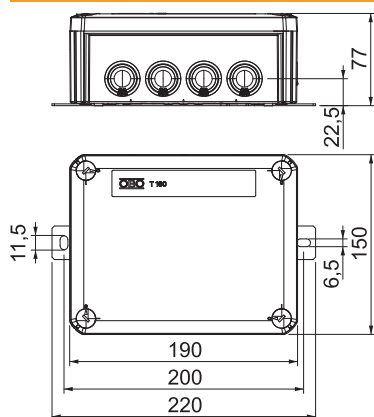

Ieskaitot 2 x skrūves enkurus MMSplus P 6x35.

PP Polipropilēns

Pamatdati

Art.-Nr.	7205748
Tips	T160ED 10-2A
Dimensija	190x150x77
Krāsa	pasteļoranžs
RAL numurs	2003
Materiāls	Polipropilēns
Materiāla saīsinājums	PP
Mazākā VK vienība (VG)	1,00 gab.
Svars	72,00 kg/100 gab.

Tehniskie dati

Garums	190,00 mm
Platums	150,00 mm
Augstums	77,00 mm
Atvēruma iekšējais izmērs	176x135x67 mm
Izmērs L	190,00 mm
Izmērs B	150,00 mm
Izmērs H	77,00 mm
Izmērs L1	200,00 mm
Izmērs L2	220,00 mm
Izmēri G x P x A	190x150x77 mm
Virknējams	□
Atveru skaits	12,00
Spaiļu skaits	5,00
Korpura caurvada veids	Pakāpju membrāna, nogriežama
Nominālais izolācijas spriegums U _i	690,00 V
Aprīkojums	Spaiļe

Tehnisko datu lapa

FireBox ar iespraužamu blīvi, dubultās skavas

Art.-Nr. 7205748

Tehniskie dati

Vāks	nav caurspīdīgs
Vāka nostiprināšana	skrūvēts
Atveres	7 x M25 5 x M32
Ievads no aizmugures	<input type="checkbox"/>
Sprādzien droša konstrukcija	<input type="checkbox"/>
Forma	taisnstūra
Funkciju nodrošināšana (ETIM)	E 90
Sprādzienbīstamai zonai	bez
sprādzienbīstamai zonai, gāze	bez
sprādzienbīstamai zonai, putekli	bez
Nesatur halogēnus	<input checked="" type="checkbox"/>
Ekranizēts	<input type="checkbox"/>
Ar vāku	Jā
Ar vāku	<input checked="" type="checkbox"/>
Montāžas veids	Virsapmetuma
Nominālais diametrs	10,00 mm ²
Nominālais spriegums	660,00 V
Aizsardzības klase	IP66
Plombējams	<input type="checkbox"/>
Triecienizturīgs	<input type="checkbox"/>
Caurspīdīgs vāks	<input type="checkbox"/>
Noturīgs pret laikapstākļu iedarbību	<input type="checkbox"/>