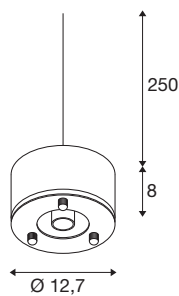

PARA DOME E27

pendelarmatuur grijs

De PARA DOME E27 is met zijn bijzondere lichteigenschappen ideaal voor het technische, industriële segment. Met de beschermingsklasse IP 20 is hij beschermd tegen invloeden van buitenaf. De pendelarmatuur heeft een hoog stroomverbruik van 150 Watt en is daarom perfect als halverlichting. Bovendien kan de van aluminium gemonteerde armatuur ook wat betreft kwaliteit overtuigen. Beleef PARA in actie en overtuig uzelf van een geslaagde lichtervaring.

TECHNISCHE SPECIFICATIES

Art.nr.:	1005215
Fitting	E27
Aantal fittingen	1
Primaire nominale spanning	220-240V ~50/60Hz mA/V
Hoogte	8 cm
Diameter	12.7 cm
Nettogewicht	0.571 kg
Brutogewicht	0.667 kg
IP-code	IP 20
Veiligheidsklasse	I
Slagvastheid	0,35 Joule
Montagebeschrijving	Plafond met accessoires,Plafond met accessoires,Vloer met accessoires
Wattage	150 W
Kleur	grijs
BIG WHITE pagina	176