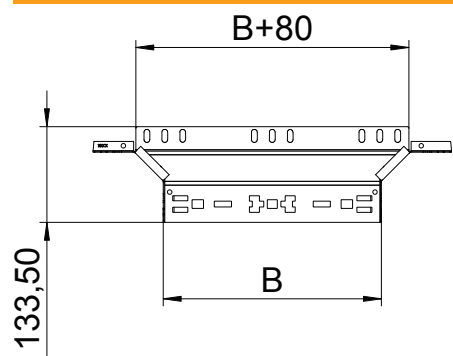

Tehnisko datu lapa

Montāžas/atzarojuma detaļa Magic 60

Art.-Nr. 6041298

Piemontējams atzarojums ar ātrās savienošanas sistēmu. Visiem kabeļu kanālu tipiem ar malas augstumu 60 mm.

A4 Nerūsējošais tērauds 1.4571
2B neizolēts, apstrādāts

Pamatdati

Art.-Nr.	6041298
Tips	RAAM 640 A4
Apzīmējums 1	T-Izvads
Apzīmējums 2	ar Magic savienojumu
Dimensija	60x400
Materiāls	Nerūsējošais tērauds, materiāls 1.4571
Materiāla saīsinājums	A4
Virsmas	neizolēts, apstrādāts
Virsmas saīsinājums	2B
Mazākā VK vienība (VG)	1,00 gab.
Svars	75,70 kg/100 gab.

Tehniskie dati

Platums	400,00 mm
Malas augstums	60,00 mm
Izmērs B	400,00 mm
Savienotāja izpildījums	iebūvēts savienotājs
Izmēri	60x400 mm
Loksnes biezums	1,25 mm
Piemērots funkciju nodrošināšanai	<input type="checkbox"/>
Metāla biezums	1,25 mm
Pamatnes plāksnes materiāla biezums	1,25 mm
NATO perforācijas šablons	<input type="checkbox"/>
Nerūsējošs tērauds, kodināts	<input type="checkbox"/>
Gara laiduma izpildījums	<input type="checkbox"/>