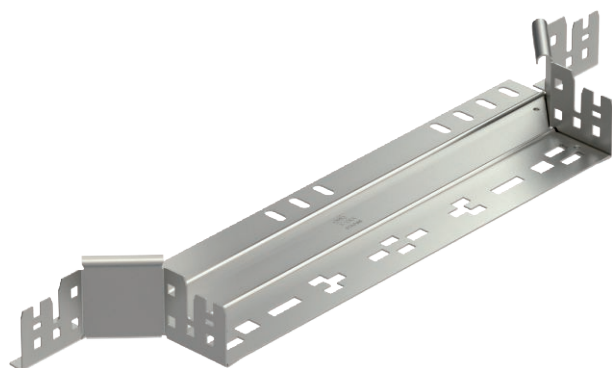

Tehnisko datu lapa

Montāžas/atzarojuma detaļa Magic 60

Art.-Nr. 6041298

Piemontējams atzarojums ar ātrās savienošanas sistēmu. Visiem kabeļu kanālu tipiem ar malas augstumu 60 mm.

A4 Nerūsējošais tērauds 1.4571
2B neizolēts, apstrādāts

Pamatdati

Art.-Nr.	6041298
Tips	RAAM 640 A4
Apzīmējums 1	T-Izvads
Apzīmējums 2	ar Magic savienojumu
Dimensija	60x400
Materiāls	Nerūsējošais tērauds, materiāls 1.4571
Materiāla saīsinājums	A4
Virsmas	neizolēts, apstrādāts
Virsmas saīsinājums	2B
Mazākā VK vienība (VG)	1,00 gab.
Svars	75,70 kg/100 gab.

Tehniskie dati

Platums	400,00 mm
Malas augstums	60,00 mm
Izmērs B	400,00 mm
Savienotāja izpildījums	iebūvēts savienotājs
Izmēri	60x400 mm
Loksnes biezums	1,25 mm
Piemērots funkciju nodrošināšanai	<input type="checkbox"/>
Metāla biezums	1,25 mm
Pamatnes plāksnes materiāla biezums	1,25 mm
NATO perforācijas šablons	<input type="checkbox"/>
Nerūsējošs tērauds, kodināts	<input type="checkbox"/>
Gara laiduma izpildījums	<input type="checkbox"/>