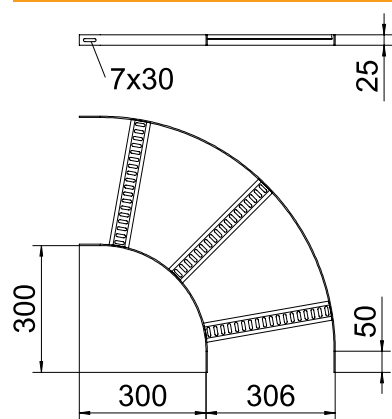

Tehnisko datu lapa

90° līkums ar trapecveida spraisli, 25

Art.-Nr. 7098694

Alu Alumīnijs
GB beicēta

90° līkums kuģu būvei paredzētām kabeļu tīklēm, tips SL 42, ar malas augstums 25 mm, ar iemetinātiem, ar vaļējo pusi uz leju vērštiem un perforētiem trapeces formas spraisļiem.

Produkta papildus teksta norādījumi

Attiecīgie savienotāji ir pasūtāmi atsevišķi.

Pamatdati

Art.-Nr.	7098694
Tips	SLB 90 42 300ALU
Dimensija	B306mm
Materiāls	Alumīnijs
Materiāla saīsinājums	Alu
Virsmas	beicēta
Virsmas saīsinājums	GB
Mazākā VK vienība (VG)	1,00 gab.
Svars	49,50 kg/100 gab.

Tehniskie dati

Platums	300,00 mm
Malas augstums	25,00 mm
Izmērs R	250,00 mm
Līkums (leņķis)	90°
Savienotāja izpildījums	bez savienotāja
Spraisļu izpildījums	Caurumots profils
Sānu malas konstrukcija	plakans profils
Piemērots funkciju nodrošināšanai	<input type="checkbox"/>
Metāla biezums	3,00 mm
Virziena maiņa	horizontāls
Nerūsējošs tērauds, kodināts	<input checked="" type="checkbox"/>
Ar eņģēm	<input type="checkbox"/>
Sānu caurumi	<input type="checkbox"/>
Gara laiduma izpildījums	<input type="checkbox"/>