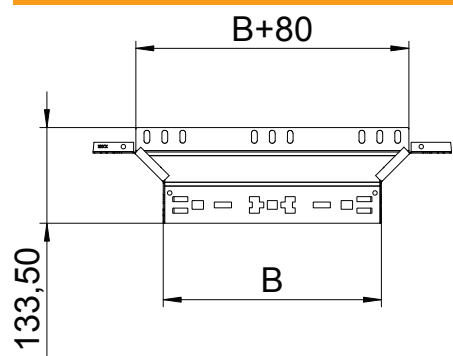

Tehnisko datu lapa

Montāžas/atzarojuma detaļa Magic 35

Art.-Nr. 6041020

Piemontējams atzarojums ar ātrās savienošanas sistēmu. Visiem kabeļu kanālu tipiem ar malas augstumu 35 mm.

St	Tērauds
FS	cinkots

Pamatdati

Art.-Nr.	6041020
Tips	RAAM 310 FS
Apzīmējums 1	T-izvads
Apzīmējums 2	ar Magic savienojumu
Dimensija	35x100
Materiāls	Tērauds
Materiāla saīsinājums	St
Virsmā	cinkots
Virsmā atbilstoši DIN	DIN EN 10346
Virsmas saīsinājums	FS
Mazākā VK vienība (VG)	1,00 gab.
Svars	30,70 kg/100 gab.

Tehniskie dati

Platums	100,00 mm
Malas augstums	35,00 mm
Izmērs B	100,00 mm
Izmērs R	150,00 mm
Savienotāja izpildījums	iebūvēts savienotājs
Izmēri	35x100 mm
Loksnes biezums	1,25 mm
Piemērots funkciju nodrošināšanai	<input type="checkbox"/>
Metāla biezums	1,25 mm
Pamatnes plāksnes materiāla biezums	1,25 mm
NATO perforācijas šablons	<input type="checkbox"/>
Nerūsējošs tērauds, kodināts	<input type="checkbox"/>
Gara laiduma izpildījums	<input type="checkbox"/>