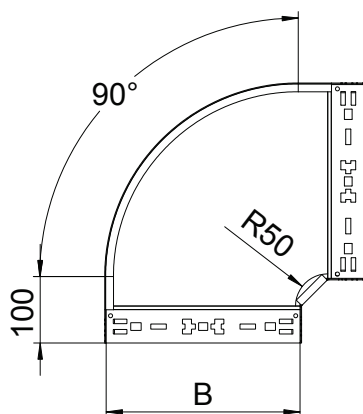

Tehnisko datu lapa

90° līkums Magic 110

Art.-Nr. 6041890

OBO
BETTERMANN

90° līkums ar ātro savienojumu sistēmu. Visiem kabelu reņņu tipiem ar malas augstumu 110 mm.

A2 Nerūsējošais tērauds 1.4301
2B neizolēts, apstrādāts

Pamatdati

Art.-Nr.	6041890
Tips	RBM 90 160 A2
Dimensija	110x600
Materiāls	Nerūsējošais tērauds, materiāls 1.4301
Materiāla saīsinājums	A2
Virsmas saīsinājums	neizolēts, apstrādāts
Virsmas saīsinājums	2B
Mazākā VK vienība (VG)	1,00 gab.
Svars	558,00 kg/100 gab.

Tehniskie dati

Platums	600,00 mm
Malas augstums	110,00 mm
Izmērs B	600,00 mm
Līkums (leņķis)	90°
Savienotāja izpildījums	iebūvēts savienotājs
Loksnes biezums	1,25 mm
Izmēri	110x600 mm
Piemērots funkciju nodrošināšanai	<input type="checkbox"/>
Grīdā izveidoti caurumi montāžas vajadzībām	<input type="checkbox"/>
NATO perforācijas šablons	<input type="checkbox"/>
Virziena maiņa	horizontāls
Nerūsējošs tērauds, kodināts	<input type="checkbox"/>
Sānu caurumi	<input type="checkbox"/>
Gara laiduma izpildījums	<input type="checkbox"/>