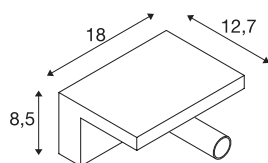

## KARPO Bedside

led indoor wandopbouwlamp, wit, 3000K

De lampenserie KARPO is in de kleur wit verkrijgbaar. De serie beschikt over een cilindervormige spot die via een scharnier naar wens kan worden gericht. Het kantel- en draaibereik maken het mogelijk de ruimte optimaal te verlichten. De geïntegreerde premium leds zorgen voor een hoge energie-efficiëntie. Daarnaast beschikt het armatuur over een hoge kleurweergave-index van 90. De lampen kunnen direct op 230 V netspanning worden aangesloten. Door de twee ingebouwde USB-aansluitingen kunnen ze bijvoorbeeld twee smartphones opladen.

## TECHNISCHE SPECIFICATIES

Art.nr.:	1002140
Primaire nominale spanning	220-240V ~50/60Hz mA/V
Secundaire stroom / secundaire spanning	500mA
Breedte	18 cm
Hoogte	12.7 cm
Diepte	8.4 cm
Nettogewicht	1.043 kg
Brutogewicht	1.266 kg
IP-code	IP 20
Veiligheidsklasse	I
Montage	Opbouw
Montagebeschrijving	Wand
Dimbaar	Ja
Dimtechniek	Dimbare schakelaar
Wattage	6.8 W
Lumen	390 lm
Lichtkleurtemperatuur	3000 Kelvin
Stralingshoek	40 °
Kleur	wit
CRI	90
LXXBXX gegevens	L70B50
Levensduur	30000 h