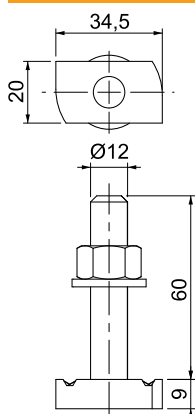

Tehnisko datu lapa

Vesergalvas skrūve

Preces Nr. 1148338

Vesergalvas skrūve, paredzēta profila sliedēm MS4121 un MS4141

St	Tērauds
ZL	Cinka lamele

Pamatdati

Art.-Nr.	1148338
Tips	MS41HB M12x60 ZL
Izmērs	M12x60mm
Materiāls	Tērauds
Materiāla saīsinājums	St
Virsmā	Cinka lamele
Virsmas saīsinājums	ZL
Mazākā VK vienība (VG)	25 Gabals
Svars	12,40 kg/100 gab.

Tehniskie dati

Garums	34,50 mm
Platums	20,00 mm
Augstums	9,00 mm
Izmērs G	12 mm
Izmērs H	9,00 mm
Izmērs L	60,00 mm
Piemērots montāžas sliedei	<input checked="" type="checkbox"/>
Vītne	M 12 x 60
Paplāksnes Ø	24,00 mm