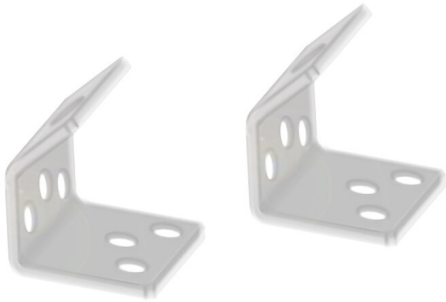

PRODUKTDATENBLATT

PANEL 1200 Security Bracket

SECURITY BRACKETS | Sicherheitsklemmen für Panel Leuchten

Produkteigenschaften

- Sicherheitsklemmen für Panel 1200

TECHNISCHE DATEN

Maße & Gewicht

Länge	25,0 mm
Breite	20,0 mm
Höhe	20,0 mm
Produktgewicht	34,00 g

Materialien & Farben

Produktfarbe	Stahl
--------------	-------

Anwendung & Installation

Montageort	Decke
------------	-------

Zertifikate & Standards

Ballwurfsicher	Nein
----------------	------

VERPACKUNGSMATERIALIEN

EAN	Verpackungseinheit (Stück pro Einheit)	Abmessungen (Länge x Breite x Höhe)	Bruttogewicht	Volumen
4058075108882	BAG 2	40 mm x 60 mm	69.00 g	
4058075108899	Versandschachtel 80	180 mm x 180 mm x 100 mm	2868.00 g	3.24 dm ³