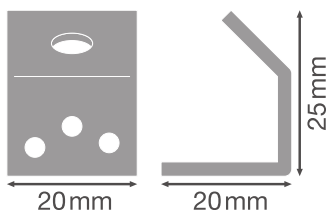

PRODUKTDATENBLATT

PANEL 1200 Security Bracket

SECURITY BRACKETS | Sicherheitsklemmen für Panel Leuchten

Produkteigenschaften

- Sicherheitsklemmen für Panel 1200

TECHNISCHE DATEN

Maße & Gewicht

Länge	25,0 mm
Breite	20,0 mm
Höhe	20,0 mm
Produktgewicht	34,00 g

EAN	Verpackungseinheit (Stück pro Einheit)	Abmessungen (Länge x Breite x Höhe)	Bruttogewicht	Volumen
4058075108882	BAG 2	40 mm x 60 mm	69.00 g	
4058075108899	Versandschachtel 80	180 mm x 180 mm x 100 mm	2868.00 g	3.24 dm ³