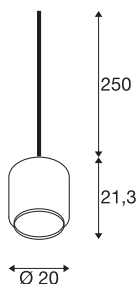

PANTILO 20 PD

E27 pendelarmatuur, goud/chroom

Met zijn mooi gevormde glazen kap ziet de PANTILO 20 PD er in zijn unieke design stralend uit. Ook de versie in messing chroom roept een bijzondere lichtsfeer op. De kabellengte is 2,5 m en kan naar wens worden ingekort. Een zwevend highlight voor de hotelsector, gastronomie of privé-woonruimtes, waarbij het effect nog kan worden versterkt door het in een lichtwolk te installeren.

TECHNISCHE SPECIFICATIES

Art.nr.	1006395
Fitting	E27
Aantal fittingen	1
IP-code	IP 20
Montagebeschrijving	Plafond met accessoires
Primaire nominale spanning	200-240V ~50/60Hz
Veiligheidsklasse	II
Wattage	15 W
Kleur	goud
Hoogte	21.3 cm
Diameter	20 cm
Pendellengte	250 cm
Nettogewicht	1 kg
Brutogewicht	1.07 kg