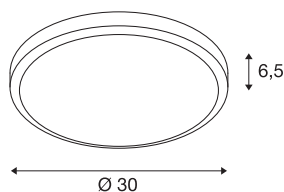

TECHNISCHE SPECIFICATIES

Art.nr.:	229975
Aantal verschillende lichtopeningen	1
Primaire nominale spanning	220-240V ~50/60Hz mA/V
Secundaire stroom / secundaire spanning	500mA
Hoogte	6.5 cm
Diameter	30 cm
Nettogewicht	1.543 kg
Brutogewicht	1.724 kg
IP-code	IP 44
Veiligheidsklasse	I
Slagvastheid	0,2 Joule
Montage	Opbouw
Montagebeschrijving	Plafond,Wand
Wattage	22 W
Lumen	1430 lm
Lichtkleurtemperatuur	3000 Kelvin
Stralingshoek	120 °
Kleur	antraciet
CRI	80
LXXBXX gegevens	L70B50
Levensduur	30000 h
Omgevingstemperatuur	45 °C