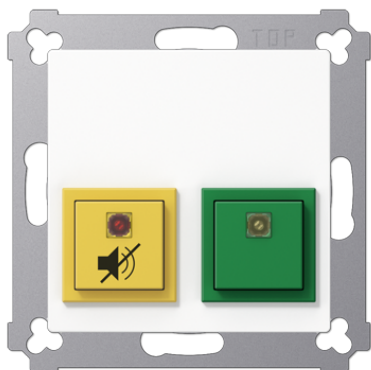

Productdatablad

Dienstkamerunit

Artikelnr.

NRS AS 0834 DZE WW

Dienstkamerunit

(schroefbevestiging)
zonder afdekraam

De dienstkamerunit kan als extra unit naast de componenten van het noodoproepsysteem geïnstalleerd worden, bijvoorbeeld in personeel- of ontvangstruimte. De groene taster duidt de aan- of afwezigheid van personeel aan. Met de gele taster kan het akoestische hulproepsignaal voor 20 seconden worden onderdrukt.

voor de AS - en A range
Thermoplast (slagvast) hoogglanzend

Kleur:
alpine wit

Materiaal:
thermoplast

P Kleurendruk mogelijk