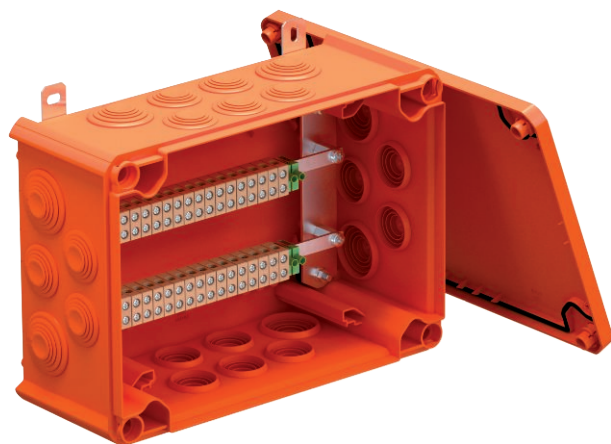

## FireBox ar iespraužamām blīvēm, datu pārraides ierīcēm

Art.-Nr. 7205772

Savienojuma kārba datu pārraides ierīcēm, ar mīkstām iespraužamām blīvēm. Augstas temperatūras izturīgu keramikas spaiļu pāra skaits, piemērots datu kabelim. Zāji-dzelteni marķēta aizsargvada spaiļe/ekranējošā spaiļe. Stiprinājums pie labi pieejamiem ārējiem uzliktņiem. Atļautie kabeļu garumi ar elektrisko funkciju nodrošināšanu atbilstoši DIN 4102, 12. daļai ar klasēm E30, E60 un E90.

### Pamatdati

Art.-Nr.	7205772
Tips	T350ED 4x32AD
Dimensija	285x201x120
Krāsa	pasteļoranžs
RAL numurs	2003
Materiāls	Polipropilēns
Materiāla saīsinājums	PP
Mazākā VK vienība (VG)	1,00 gab.
Svars	158,25 kg/100 gab.

### Tehniskie dati

Garums	285,00 mm
Platums	201,00 mm
Augstums	120,00 mm
Atvēruma iekšējais izmērs	267x182x110 mm
Izmērs L	285,00 mm
Izmērs B	201,00 mm
Izmērs H	120,00 mm
Izmērs L1	205,00 mm
Izmērs L2	230,00 mm
Izmēri G x P x A	285x201x120 mm
Virknējams	□
Atveru skaits	10,00
Spaiļu skaits	36,00
Korpasa caurvada veids	Pakāpju membrāna, nogriežama
Aprīkojums	Spaiļe
Vāks	nav caurspīdīgs
Vāka nostiprināšana	skrūvēts

## Tehniskie dati

Atveres	16 x M32 8 x M40
Ievads no aizmugures	<input type="checkbox"/>
Sprādzien droša konstrukcija	<input type="checkbox"/>
Forma	taisnstūra
Funkciju nodrošināšana (ETIM)	E 90
Sprādzienbīstamai zonai	bez
sprādzienbīstamai zonai, gāze	bez
sprādzienbīstamai zonai, putekli	bez
Nesatur halogēnus	<input checked="" type="checkbox"/>
Ekranizēts	<input type="checkbox"/>
Ar vāku	Jā
Ar vāku	<input checked="" type="checkbox"/>
Montāžas veids	Virsapmetuma
Nominālais diametrs	0,50 - 4,00 mm <sup>2</sup>
Nominālais spriegums	660,00 V
Aizsardzības klase	IP66
Plombējams	<input type="checkbox"/>
Triecienizturīgs	<input type="checkbox"/>
Caurspīdīgs vāks	<input type="checkbox"/>
Noturīgs pret laikapstākļu iedarbību	<input type="checkbox"/>