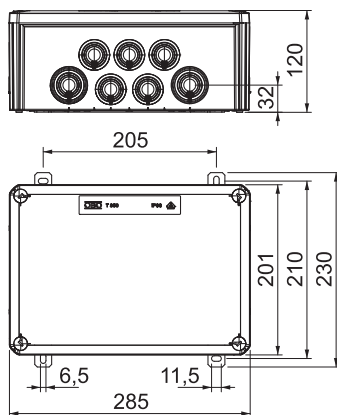

## FireBox ar iespraužamām blīvēm, datu pārraides ierīcēm

Art.-Nr. 7205772

Savienojuma kārba datu pārraides ierīcēm, ar mīkstām iespraužamām blīvēm. Augstas temperatūras izturīgu keramikas spaiļu pāra skaits, piemērots datu kabelim. Zāji-dzelteni marķēta aizsargvada spaiļe/ekranējošā spaiļe. Stiprinājums pie labi pieejamiem ārējiem uzliktņiem. Atļautie kabeļu garumi ar elektrisko funkciju nodrošināšanu atbilstoši DIN 4102, 12. daļai ar klasēm E30, E60 un E90.

### Pamatdati

Art.-Nr.	7205772
Tips	T350ED 4x32AD
Dimensija	285x201x120
Krāsa	pasteļoranžs
RAL numurs	2003
Materiāls	Polipropilēns
Materiāla saīsinājums	PP
Mazākā VK vienība (VG)	1,00 gab.
Svars	158,25 kg/100 gab.

### Tehniskie dati

Garums	285,00 mm
Platums	201,00 mm
Augstums	120,00 mm
Atvēruma iekšējais izmērs	267x182x110 mm
Izmērs L	285,00 mm
Izmērs B	201,00 mm
Izmērs H	120,00 mm
Izmērs L1	205,00 mm
Izmērs L2	230,00 mm
Izmēri G x P x A	285x201x120 mm
Virknējams	□
Atveru skaits	10,00
Spaiļu skaits	36,00
Korpasa caurvada veids	Pakāpju membrāna, nogriežama
Aprīkojums	Spaiļe
Vāks	nav caurspīdīgs
Vāka nostiprināšana	skrūvēts

## Tehniskie dati

Atveres	16 x M32 8 x M40
Ievads no aizmugures	<input type="checkbox"/>
Sprādzien droša konstrukcija	<input type="checkbox"/>
Forma	taisnstūra
Funkciju nodrošināšana (ETIM)	E 90
Sprādzienbīstamai zonai	bez
sprādzienbīstamai zonai, gāze	bez
sprādzienbīstamai zonai, putekli	bez
Nesatur halogēnus	<input checked="" type="checkbox"/>
Ekranizēts	<input type="checkbox"/>
Ar vāku	Jā
Ar vāku	<input checked="" type="checkbox"/>
Montāžas veids	Virsapmetuma
Nominālais diametrs	0,50 - 4,00 mm <sup>2</sup>
Nominālais spriegums	660,00 V
Aizsardzības klase	IP66
Plombējams	<input type="checkbox"/>
Triecienizturīgs	<input type="checkbox"/>
Caurspīdīgs vāks	<input type="checkbox"/>
Noturīgs pret laikapstākļu iedarbību	<input type="checkbox"/>