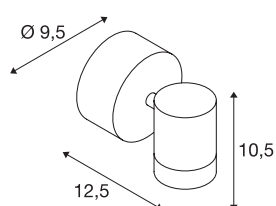

HELIA

outdoor wandlamp, met één lichtbron, led, 3000K, IP55, antraciet, kantelbaar, 8W

De puristische enkellamps wandlamp HELIA bestaat uit een cilindervormige aluminium constructie en is uitgerust met een warmwitte hoogspanningsleds. De in wit, beige en antraciet verkrijgbare armatuur kan rechtstreeks op 230 V netspanning worden aangesloten. Door de beveiligingsklasse IP55 is de spot geschikt voor buitengebruik. Deze armatuur bevat dimbare ledlampen. De ledlampen kunnen in de lamp niet worden vervangen. Bovendien is de HELIA serie verkrijgbaar als hanglamp, wandlamp, displayspot, buiten- en staande lamp en daarmee is deze universeel te gebruiken.

TECHNISCHE SPECIFICATIES

Art.nr.:	233245
Aantal verschillende lichtopeningen	1
Primaire nominale spanning	220-240V ~50/60Hz mA/V
Secundaire stroom / secundaire spanning	500mA
Breedte	9.5 cm
Hoogte	10.5 cm
Diepte	12.5 cm
Nettogewicht	0.627 kg
Brutogewicht	0.76 kg
IP-code	IP 65
Veiligheidsklasse	I
Slagvastheidsklasse	IK04
Montage	Opbouw
Montagebeschrijving	Plafond,Wand
Wattage	6.5 W
Lumen	440 lm
Lichtkleurtemperatuur	3000 Kelvin
Stralingshoek	35 °
Kleur	antraciet
CRI	80
LXXBXX gegevens	L70B50
Levensduur	30000 h