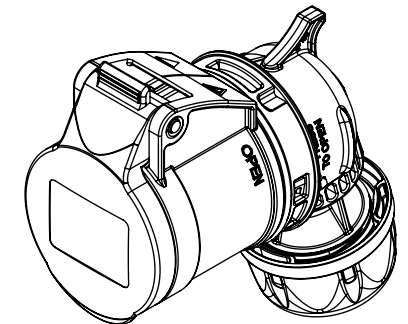

Maßskizze / dimensional drawing

Benennung: Caravan Winkelkupplung 16A 3p 6h IP44

description: Caravan angled connector 16A 3p 6h IP44

Teilenummer / part number: 8213-6

PCE

M1:2