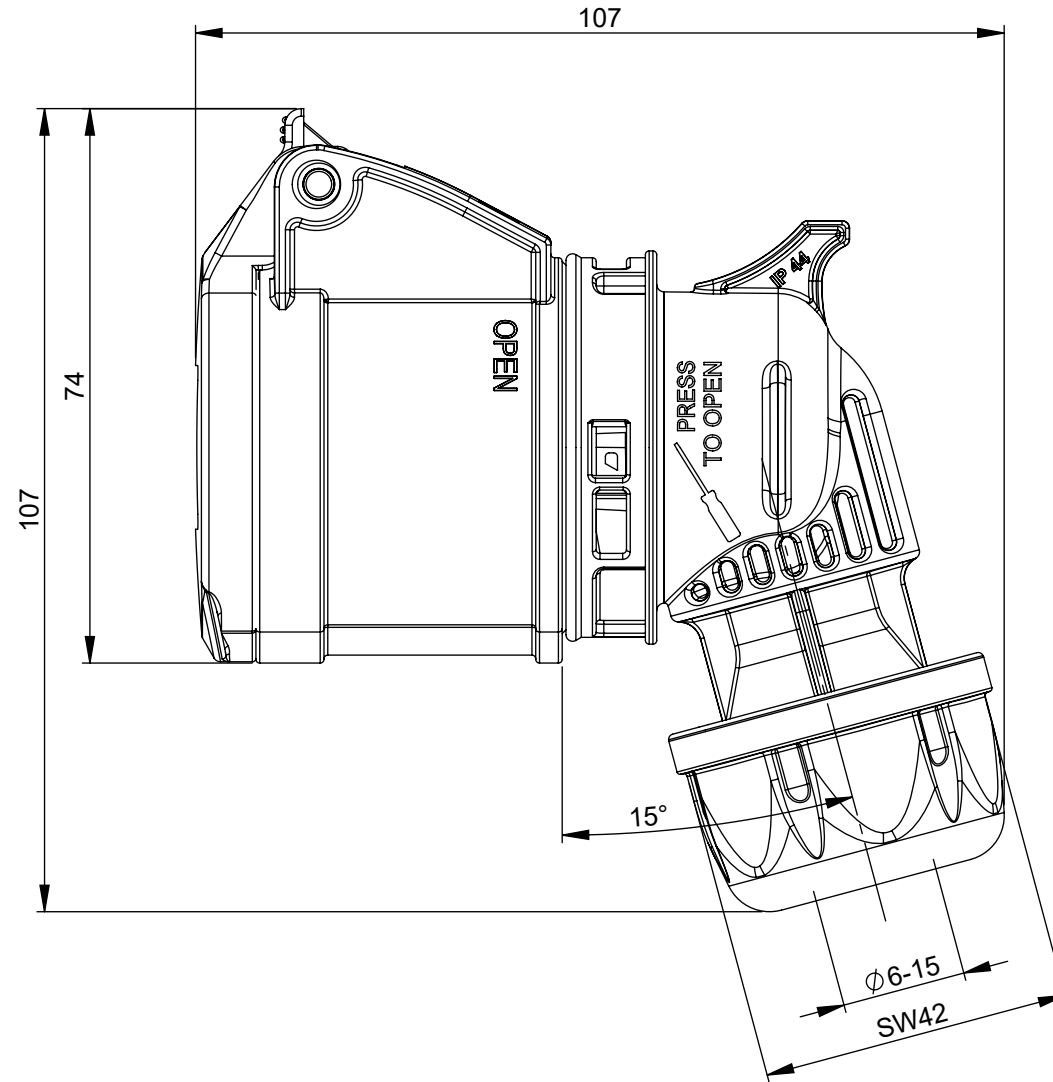

Maßskizze / dimensional drawing

Benennung: Caravan Winkelkupplung 16A 3p 6h IP44

description: Caravan angled connector 16A 3p 6h IP44

Teilenummer / part number: 8213-6

PCE

M1:2