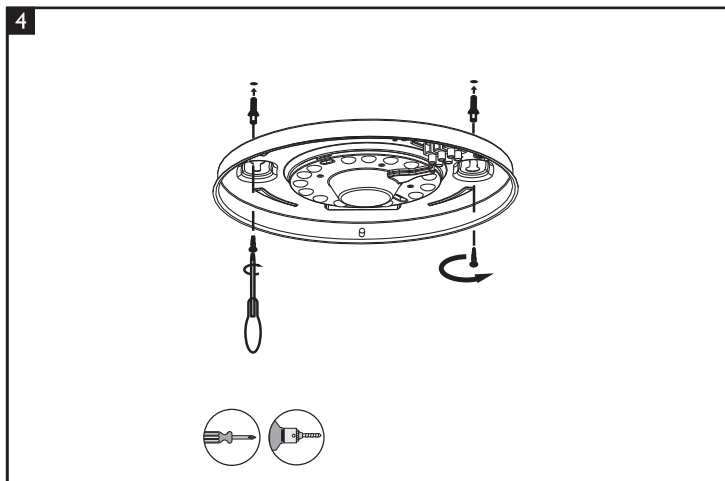

front

back

E 9150057783

Signify
I.B.R.S. / C.C.R.I. Numéro 10461
5600 VB Eindhoven, the Netherlands
www.philips.com/lighting
© 2021 Signify Holding
@signify

3241 657 38903
Last update: 09/04/21

size: 105mmx148mm