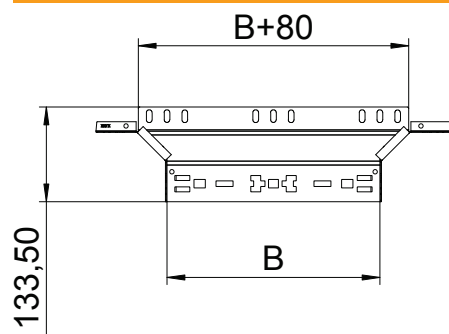

Tehnisko datu lapa

Montāžas/atzarojuma detaļa Magic 85

Art.-Nr. 6041600

Piemontējams atzarojums ar ātrās savienošanas sistēmu. Visiem kabeļu kanālu tiptiem ar malas augstumu 85 mm.

St	Tērauds
FT	karsti cinkots

Pamatdati

Art.-Nr.	6041600
Tips	RAAM 860 FT
Apzīmējums 1	T-Izvads
Apzīmējums 2	ar Magic savienojumu
Dimensija	85x600
Materiāls	Tērauds
Materiāla saīsinājums	St
Virsmas	karsti cinkots
Virsmas atbilstoši DIN	DIN EN ISO 1461
Virsmas saīsinājums	FT
Mazākā VK vienība (VG)	1,00 gab.
Svars	118,50 kg/100 gab.

Tehniskie dati

Platums	600,00 mm
Malas augstums	85,00 mm
Izmērs B	600,00 mm
Savienotāja izpildījums	iebūvēts savienotājs
Izmēri	85x600 mm
Loksnes biezums	1,25 mm
Piemērots funkciju nodrošināšanai	<input type="checkbox"/>
Metāla biezums	1,25 mm
Pamatnes plāksnes materiāla biezums	1,25 mm
NATO perforācijas šablons	<input type="checkbox"/>
Nerūsējošs tērauds, kodināts	<input type="checkbox"/>
Gara laiduma izpildījums	<input type="checkbox"/>